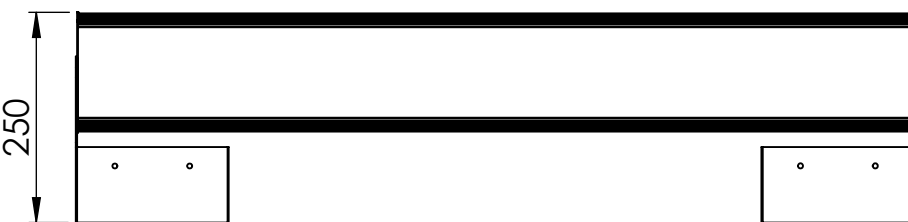

1

2

3

4

5

6

Código: OASA/1000/90/FULL/180/[K]/03/4/P180I/80130

Nome: ONNO AVENA SINGLE AGRICULTURE

Potência: 90W

Comprimento (C): 998mm

Largura (L): 143mm

Altura (A): 521mm

Fluxo: 180lm

Cor: Prata (03)

Lente: Assimétrica 80° x 130° (80130)

Difusor: Lente PMMA (4)

Fixação: Suporte Regulável Invertido 180° (P180I)

Grau de Proteção: IP67

Ambiente: Interno/Externo

Temperatura Ambiente Máxima: 60°C

A

B

C

D