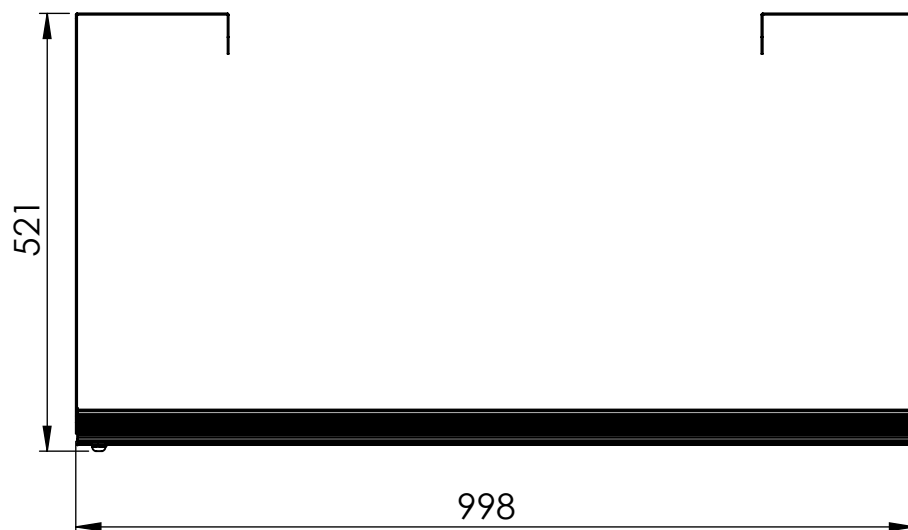

1

2

3

4

5

6

Código: OASA/1000/90/FULL/180/[K]/03/4/P180I/80130

Nome: ONNO AVENA SINGLE AGRICULTURE

Potência: 90W

Comprimento (C): 998mm

Largura (L): 143mm

Altura (A): 521mm

Fluxo: 180lm

Cor: Prata (03)

Lente: Assimétrica 80° x 130° (80130)

Difusor: Lente PMMA (4)

Fixação: Suporte Regulável Invertido 180° (P180I)

Grau de Proteção: IP67

Ambiente: Interno/Externo

Temperatura Ambiente Máxima: 60°C

A

B

C

D