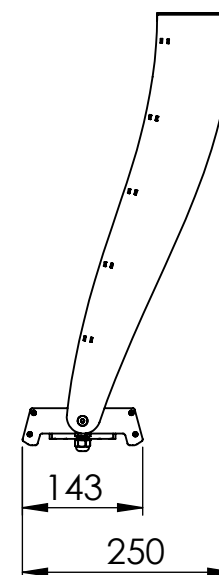

1

2

3

4

5

6

Código: OASA/1000/90/FULL/180/[K]/03/4/P180I/80130

Nome: ONNO AVENA SINGLE AGRICULTURE

Potência: 90W

Comprimento (C): 998mm

Largura (L): 143mm

Altura (A): 521mm

Fluxo: 180lm

Cor: Prata (03)

Lente: Assimétrica 80° x 130° (80130)

Difusor: Lente PMMA (4)

Fixação: Suporte Regulável Invertido 180° (P180I)

Grau de Proteção: IP67

Ambiente: Interno/Externo

Temperatura Ambiente Máxima: 60°C

A

B

C

D