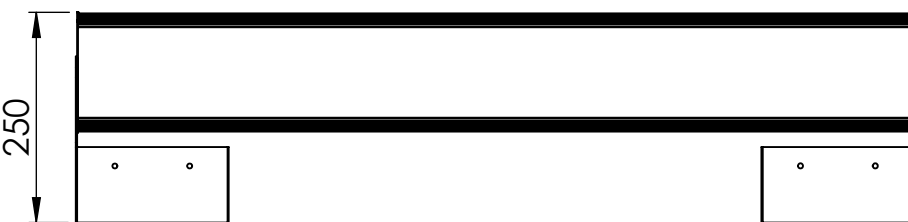

1

2

3

4

5

6

Código: OASA/1000/90/FULL/180/[K]/03/4/P180I/80110

Nome: ONNO AVENA SINGLE AGRICULTURE

Potência: 90W

Comprimento (C): 998mm

Largura (L): 143mm

Altura (A): 521mm

Fluxo: 180lm

Cor: Prata (03)

Lente: Simétrica 80° x 110° (80110)

Difusor: Lente PMMA (4)

Fixação: Suporte Regulável Invertido 180° (P180I)

Grau de Proteção: IP67

Ambiente: Interno/Externo

Temperatura Ambiente Máxima: 60°C

A

B

C

D