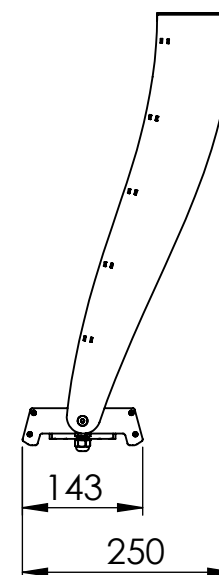

1

2

3

4

5

6

Código: OASA/1000/90/FULL/180/[K]/03/4/P180I/80110

Nome: ONNO AVENA SINGLE AGRICULTURE

Potência: 90W

Comprimento (C): 998mm

Largura (L): 143mm

Altura (A): 521mm

Fluxo: 180lm

Cor: Prata (03)

Lente: Simétrica 80° x 110° (80110)

Difusor: Lente PMMA (4)

Fixação: Suporte Regulável Invertido 180° (P180I)

Grau de Proteção: IP67

Ambiente: Interno/Externo

Temperatura Ambiente Máxima: 60°C

A

B

C

D

**ONNO**

A4