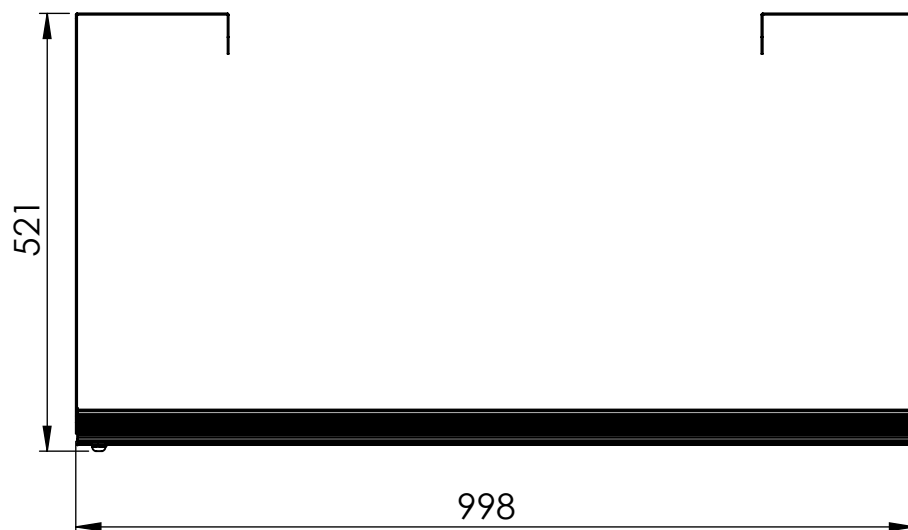

1

2

3

4

5

6

Código: OASA/1000/90/FULL/180/[K]/03/4/P180I/80110

Nome: ONNO AVENA SINGLE AGRICULTURE

Potência: 90W

Comprimento (C): 998mm

Largura (L): 143mm

Altura (A): 521mm

Fluxo: 180lm

Cor: Prata (03)

Lente: Simétrica 80° x 110° (80110)

Difusor: Lente PMMA (4)

Fixação: Suporte Regulável Invertido 180° (P180I)

Grau de Proteção: IP67

Ambiente: Interno/Externo

Temperatura Ambiente Máxima: 60°C

A

B

C

D