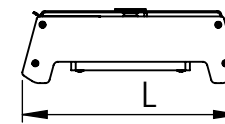

1 2 3 4 5 6

Código: OASA/900/135/FULL/270/[K]/03/4/SD/80130  
Nome: ONNO AVENA SINGLE AGRICULTURE  
Potência: 135W  
Comprimento (C): 907mm  
Largura (L): 143mm  
Altura (A): 49mm  
Fluxo: 270lm  
Cor: Prata (03)  
Lente: Assimétrica 80° x 130° (80130)  
Difusor: Lente PMMA (4)  
Fixação: Suporte Destacável (SD)  
Grau de Proteção: IP67  
Ambiente: Interno/Externo  
Temperatura Ambiente Máxima: 60°C