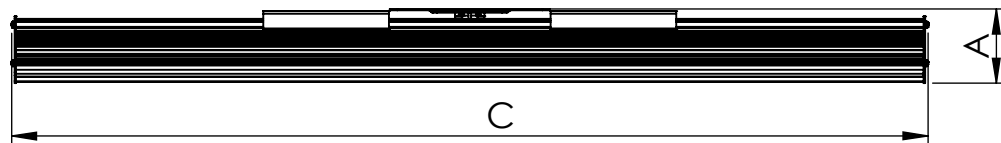

1 2 3 4 5 6

Código: OASA/900/135/FULL/270/[K]/03/4/SD/80130  
Nome: ONNO AVENA SINGLE AGRICULTURE  
Potência: 135W  
Comprimento (C): 907mm  
Largura (L): 143mm  
Altura (A): 49mm  
Fluxo: 270lm  
Cor: Prata (03)  
Lente: Assimétrica 80° x 130° (80130)  
Difusor: Lente PMMA (4)  
Fixação: Suporte Destacável (SD)  
Grau de Proteção: IP67  
Ambiente: Interno/Externo  
Temperatura Ambiente Máxima: 60°C