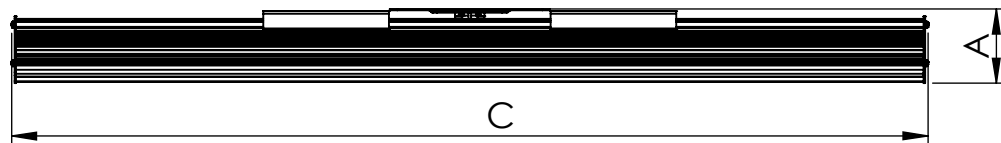

1 2 3 4 5 6

Código: OASA/900/135/FULL/270/[K]/03/4/SD/80110  
Nome: ONNO AVENA SINGLE AGRICULTURE  
Potência: 135W  
Comprimento (C): 907mm  
Largura (L): 143mm  
Altura (A): 49mm  
Fluxo: 270lm  
Cor: Prata (03)  
Lente: Simétrica 80° x 110° (80110)  
Difusor: Lente PMMA (4)  
Fixação: Suporte Destacável (SD)  
Grau de Proteção: IP67  
Ambiente: Interno/Externo  
Temperatura Ambiente Máxima: 60°C