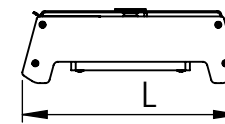

1 2 3 4 5 6

Código: OASA/900/135/FULL/270/[K]/03/4/SD/80110  
Nome: ONNO AVENA SINGLE AGRICULTURE  
Potência: 135W  
Comprimento (C): 907mm  
Largura (L): 143mm  
Altura (A): 49mm  
Fluxo: 270lm  
Cor: Prata (03)  
Lente: Simétrica 80° x 110° (80110)  
Difusor: Lente PMMA (4)  
Fixação: Suporte Destacável (SD)  
Grau de Proteção: IP67  
Ambiente: Interno/Externo  
Temperatura Ambiente Máxima: 60°C