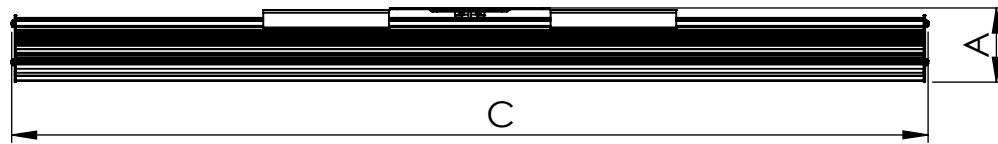

1 2 3 4 5 6

Código: OASA/900/135/FULL/270/[K]/03/4/SD/4580

Nome: ONNO AVENA SINGLE AGRICULTURE

Potência: 135W

Comprimento (C): 907mm

Largura (L): 143mm

Altura (A): 49mm

Fluxo: 270lm

Cor: Prata (03)

Lente: Simétrica 45° x 80° (4580)

Difusor: Lente PMMA (4)

Fixação: Suporte Destacável (SD)

Grau de Proteção: IP67

Ambiente: Interno/Externo

Temperatura Ambiente Máxima: 60°C

ONNO