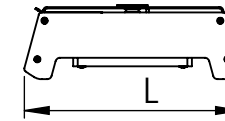

1 2 3 4 5 6

Código: OASA/900/135/FULL/270/[K]/03/4/SD/4580

Nome: ONNO AVENA SINGLE AGRICULTURE

Potência: 135W

Comprimento (C): 907mm

Largura (L): 143mm

Altura (A): 49mm

Fluxo: 270lm

Cor: Prata (03)

Lente: Simétrica 45° x 80° (4580)

Difusor: Lente PMMA (4)

Fixação: Suporte Destacável (SD)

Grau de Proteção: IP67

Ambiente: Interno/Externo

Temperatura Ambiente Máxima: 60°C

ONNO