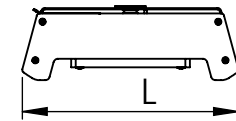

1 2 3 4 5 6

Código: OASA/900/135/FULL/270/[K]/03/4/SD/20
Nome: ONNO AVENA SINGLE AGRICULTURE
Potência: 135W
Comprimento (C): 907mm
Largura (L): 143mm
Altura (A): 49mm
Fluxo: 270lm
Cor: Prata (03)
Lente: Esférica 20° (20)
Difusor: Lente PMMA (4)
Fixação: Suporte Destacável (SD)
Grau de Proteção: IP67
Ambiente: Interno/Externo
Temperatura Ambiente Máxima: 60°C