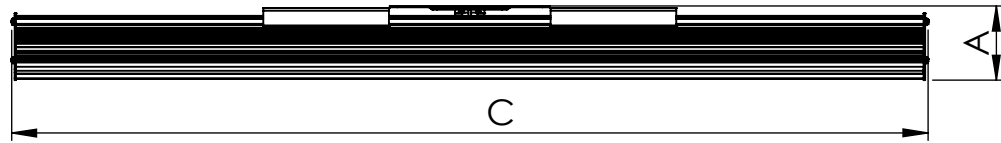

1 2 3 4 5 6

Código: OASA/900/135/FULL/270/[K]/03/4/SD/20
Nome: ONNO AVENA SINGLE AGRICULTURE
Potência: 135W
Comprimento (C): 907mm
Largura (L): 143mm
Altura (A): 49mm
Fluxo: 270lm
Cor: Prata (03)
Lente: Esférica 20° (20)
Difusor: Lente PMMA (4)
Fixação: Suporte Destacável (SD)
Grau de Proteção: IP67
Ambiente: Interno/Externo
Temperatura Ambiente Máxima: 60°C