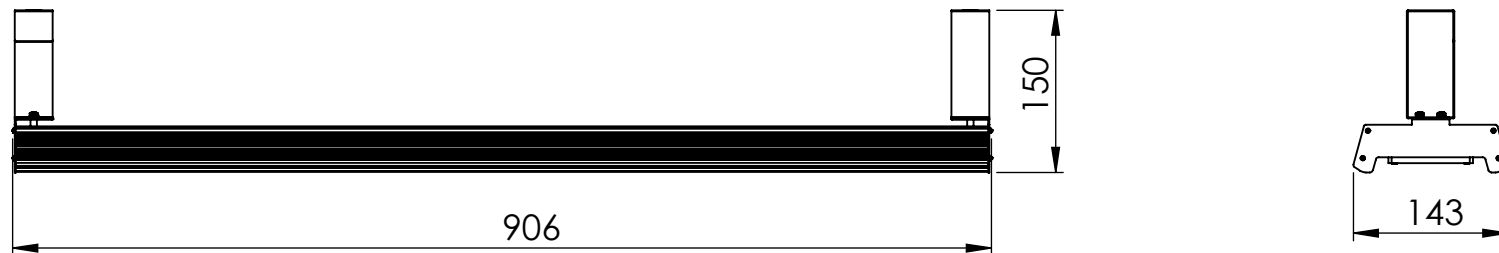

1 2 3 4 5 6

A

B

Código: OASA/900/135/FULL/270/[K]/03/4/E40/80130

Nome: ONNO AVENA SINGLE AGRICULTURE

Potência: 135W

Comprimento (C): 907mm

Largura (L): 143mm

Altura (A): 150mm

Fluxo: 270lm

Cor: Prata (03)

Lente: Assimétrica 80° x 130° (80130)

Difusor: Lente PMMA (4)

Fixação: Gancho Eletrocalha 40mm (E40)

Grau de Proteção: IP67

Ambiente: Interno/Externo