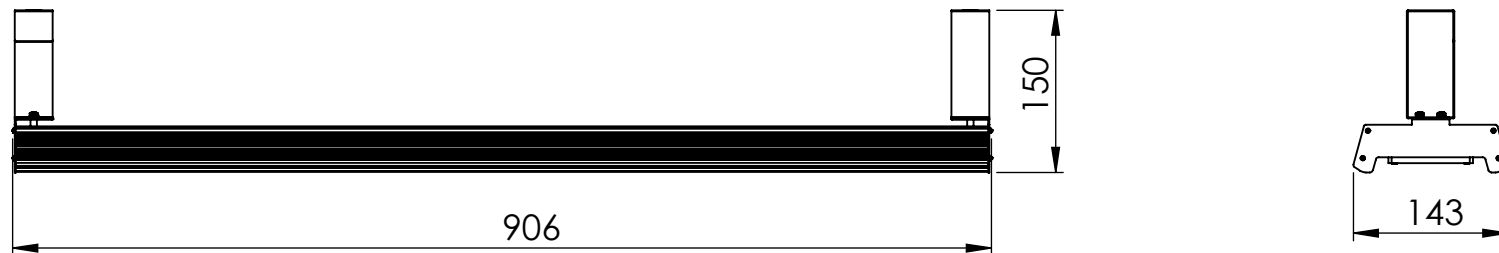

1 2 3 4 5 6

A

B

Código: OASA/900/135/FULL/270/[K]/03/4/E40/80110

Nome: ONNO AVENA SINGLE AGRICULTURE

Potência: 135W

Comprimento (C): 907mm

Largura (L): 143mm

Altura (A): 150mm

Fluxo: 270lm

Cor: Prata (03)

Lente: Simétrica 80° x 110° (80110)

Difusor: Lente PMMA (4)

Fixação: Gancho Eletrocalha 40mm (E40)

Grau de Proteção: IP67

Ambiente: Interno/Externo