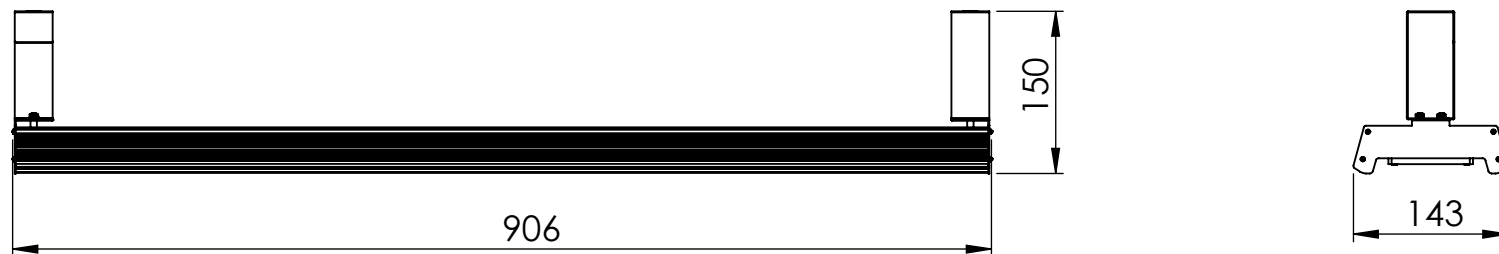

1 2 3 4 5 6

A

B

Código: OASA/900/135/FULL/270/[K]/03/4/E40/4580

Nome: ONNO AVENA SINGLE AGRICULTURE

Potência: 135W

Comprimento (C): 907mm

Largura (L): 143mm

Altura (A): 150mm

Fluxo: 270lm

Cor: Prata (03)

Lente: Simétrica 45° x 80° (4580)

Difusor: Lente PMMA (4)

Fixação: Gancho Eletrocalha 40mm (E40)

Grau de Proteção: IP67

Ambiente: Interno/Externo