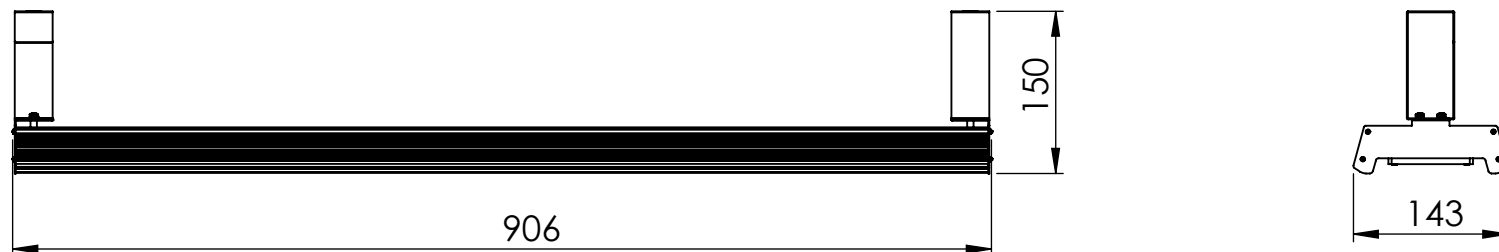

1 2 3 4 5 6

A

B

Código: OASA/900/135/FULL/270/[K]/03/4/E40/2560

Nome: ONNO AVENA SINGLE AGRICULTURE

Potência: 135W

Comprimento (C): 907mm

Largura (L): 143mm

Altura (A): 150mm

Fluxo: 270lm

Cor: Prata (03)

Lente: Simétrica 25° x 60° (2560)

Difusor: Lente PMMA (4)

Fixação: Gancho Eletrocalha 40mm (E40)

Grau de Proteção: IP67

Ambiente: Interno/Externo