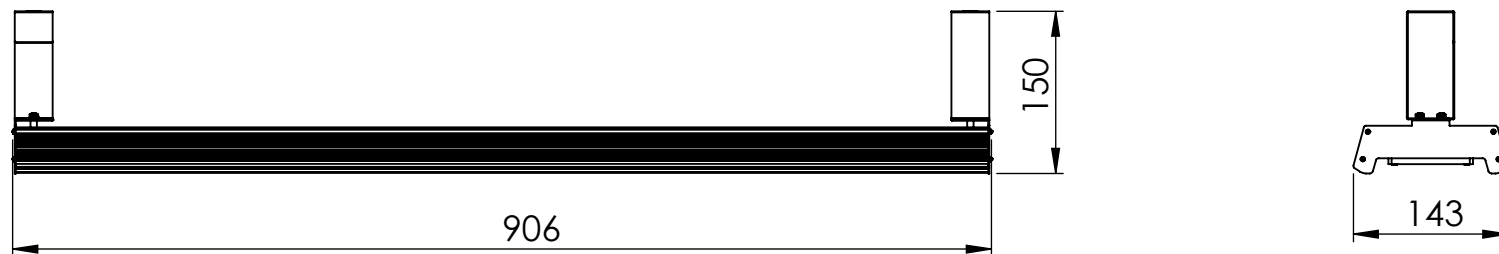

1 2 3 4 5 6

A

B

Código: OASA/900/135/FULL/270/[K]/03/4/E40/60

Nome: ONNO AVENA SINGLE AGRICULTURE

Potência: 135W

Comprimento (C): 907mm

Largura (L): 143mm

Altura (A): 150mm

Fluxo: 270lm

Cor: Prata (03)

Lente: Esférica 60° (60)

Difusor: Lente PMMA (4)

Fixação: Gancho Eletrocalha 40mm (E40)

Grau de Proteção: IP67

Ambiente: Interno/Externo