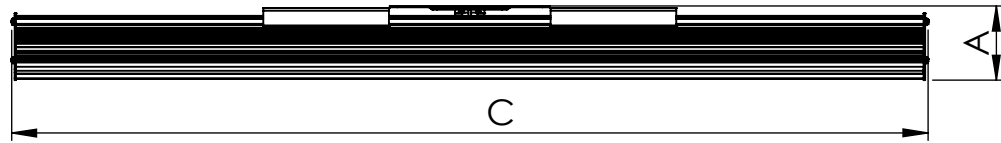

1 2 3 4 5 6

Código: OASA/600/90/FULL/180/[K]/03/4/SD/100140
Nome: ONNO AVENA SINGLE AGRICULTURE
Potência: 90W
Comprimento (C): 607mm
Largura (L): 143mm
Altura (A): 49mm
Fluxo: 180lm
Cor: Prata (03)
Lente: Assimétrica 100° x 140° (100140)
Difusor: Lente PMMA (4)
Fixação: Suporte Destacável (SD)
Grau de Proteção: IP67
Ambiente: Interno/Externo
Temperatura Ambiente Máxima: 60°C