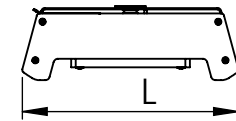

1 2 3 4 5 6

Código: OASA/600/90/FULL/180/[K]/03/4/SD/100140
Nome: ONNO AVENA SINGLE AGRICULTURE
Potência: 90W
Comprimento (C): 607mm
Largura (L): 143mm
Altura (A): 49mm
Fluxo: 180lm
Cor: Prata (03)
Lente: Assimétrica 100° x 140° (100140)
Difusor: Lente PMMA (4)
Fixação: Suporte Destacável (SD)
Grau de Proteção: IP67
Ambiente: Interno/Externo
Temperatura Ambiente Máxima: 60°C