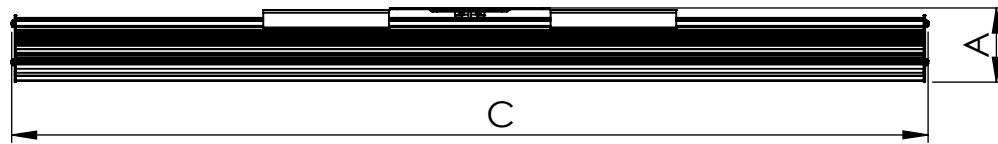

1 2 3 4 5 6

Código: OASA/600/90/FULL/180/[K]/03/4/SD/80130

Nome: ONNO AVENA SINGLE AGRICULTURE

Potência: 90W

Comprimento (C): 607mm

Largura (L): 143mm

Altura (A): 49mm

Fluxo: 180lm

Cor: Prata (03)

Lente: Assimétrica 80° x 130° (80130)

Difusor: Lente PMMA (4)

Fixação: Suporte Destacável (SD)

Grau de Proteção: IP67

Ambiente: Interno/Externo

Temperatura Ambiente Máxima: 60°C

ONNO