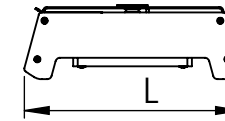

1 2 3 4 5 6

Código: OASA/600/90/FULL/180/[K]/03/4/SD/80130

Nome: ONNO AVENA SINGLE AGRICULTURE

Potência: 90W

Comprimento (C): 607mm

Largura (L): 143mm

Altura (A): 49mm

Fluxo: 180lm

Cor: Prata (03)

Lente: Assimétrica 80° x 130° (80130)

Difusor: Lente PMMA (4)

Fixação: Suporte Destacável (SD)

Grau de Proteção: IP67

Ambiente: Interno/Externo

Temperatura Ambiente Máxima: 60°C

ONNO