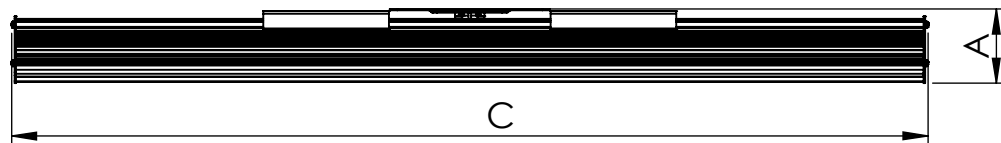

1 2 3 4 5 6

Código: OASA/600/90/FULL/180/[K]/03/4/SD/80110  
Nome: ONNO AVENA SINGLE AGRICULTURE  
Potência: 90W  
Comprimento (C): 607mm  
Largura (L): 143mm  
Altura (A): 49mm  
Fluxo: 180lm  
Cor: Prata (03)  
Lente: Simétrica 80° x 110° (80110)  
Difusor: Lente PMMA (4)  
Fixação: Suporte Destacável (SD)  
Grau de Proteção: IP67  
Ambiente: Interno/Externo  
Temperatura Ambiente Máxima: 60°C