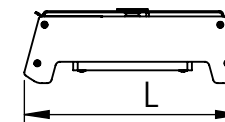

1 2 3 4 5 6

Código: OASA/600/90/FULL/180/[K]/03/4/SD/4580

Nome: ONNO AVENA SINGLE AGRICULTURE

Potência: 90W

Comprimento (C): 607mm

Largura (L): 143mm

Altura (A): 49mm

Fluxo: 180lm

Cor: Prata (03)

Lente: Simétrica 45° x 80° (4580)

Difusor: Lente PMMA (4)

Fixação: Suporte Destacável (SD)

Grau de Proteção: IP67

Ambiente: Interno/Externo

Temperatura Ambiente Máxima: 60°C

A