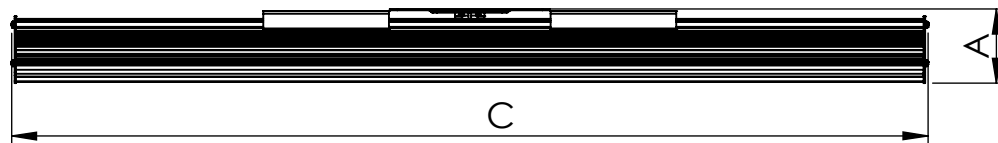

1 2 3 4 5 6

Código: OASA/600/90/FULL/180/[K]/03/4/SD/4580

Nome: ONNO AVENA SINGLE AGRICULTURE

Potência: 90W

Comprimento (C): 607mm

Largura (L): 143mm

Altura (A): 49mm

Fluxo: 180lm

Cor: Prata (03)

Lente: Simétrica 45° x 80° (4580)

Difusor: Lente PMMA (4)

Fixação: Suporte Destacável (SD)

Grau de Proteção: IP67

Ambiente: Interno/Externo

Temperatura Ambiente Máxima: 60°C

A