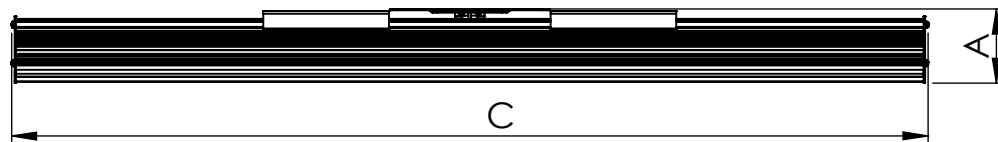

1 2 3 4 5 6

Código: OASA/600/90/FULL/180/[K]/03/4/SD/2560

Nome: ONNO AVENA SINGLE AGRICULTURE

Potência: 90W

Comprimento (C): 607mm

Largura (L): 143mm

Altura (A): 49mm

Fluxo: 180lm

Cor: Prata (03)

Lente: Simétrica 25° x 60° (2560)

Difusor: Lente PMMA (4)

Fixação: Suporte Destacável (SD)

Grau de Proteção: IP67

Ambiente: Interno/Externo

Temperatura Ambiente Máxima: 60°C

A