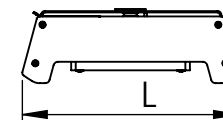

1 2 3 4 5 6

Código: OASA/600/90/FULL/180/[K]/03/4/SD/2560

Nome: ONNO AVENA SINGLE AGRICULTURE

Potência: 90W

Comprimento (C): 607mm

Largura (L): 143mm

Altura (A): 49mm

Fluxo: 180lm

Cor: Prata (03)

Lente: Simétrica 25° x 60° (2560)

Difusor: Lente PMMA (4)

Fixação: Suporte Destacável (SD)

Grau de Proteção: IP67

Ambiente: Interno/Externo

Temperatura Ambiente Máxima: 60°C

A