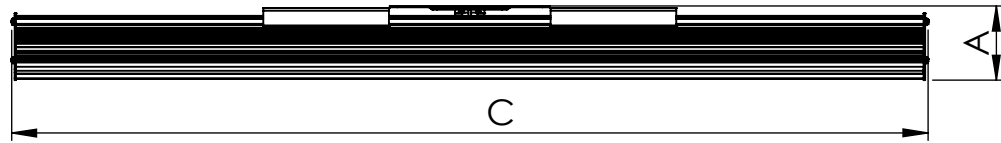

1 2 3 4 5 6

Código: OASA/600/90/FULL/180/[K]/03/4/SD/90
Nome: ONNO AVENA SINGLE AGRICULTURE
Potência: 90W
Comprimento (C): 607mm
Largura (L): 143mm
Altura (A): 49mm
Fluxo: 180lm
Cor: Prata (03)
Lente: Esférica 90° (90)
Difusor: Lente PMMA (4)
Fixação: Suporte Destacável (SD)
Grau de Proteção: IP67
Ambiente: Interno/Externo
Temperatura Ambiente Máxima: 60°C