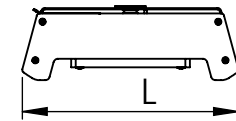

1 2 3 4 5 6

Código: OASA/600/90/FULL/180/[K]/03/4/SD/90
Nome: ONNO AVENA SINGLE AGRICULTURE
Potência: 90W
Comprimento (C): 607mm
Largura (L): 143mm
Altura (A): 49mm
Fluxo: 180lm
Cor: Prata (03)
Lente: Esférica 90° (90)
Difusor: Lente PMMA (4)
Fixação: Suporte Destacável (SD)
Grau de Proteção: IP67
Ambiente: Interno/Externo
Temperatura Ambiente Máxima: 60°C