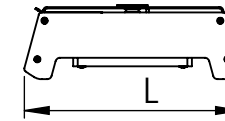

1 2 3 4 5 6

Código: OASA/600/90/FULL/180/[K]/03/4/SD/60
Nome: ONNO AVENA SINGLE AGRICULTURE
Potência: 90W
Comprimento (C): 607mm
Largura (L): 143mm
Altura (A): 49mm
Fluxo: 180lm
Cor: Prata (03)
Lente: Esférica 60° (60)
Difusor: Lente PMMA (4)
Fixação: Suporte Destacável (SD)
Grau de Proteção: IP67
Ambiente: Interno/Externo
Temperatura Ambiente Máxima: 60°C