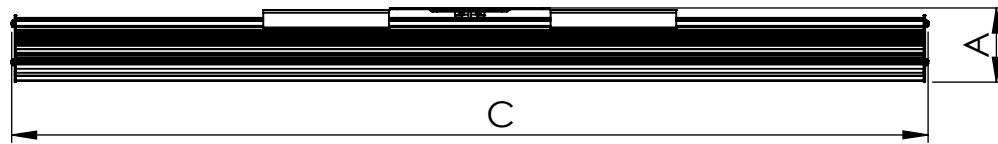

1 2 3 4 5 6

Código: OASA/600/90/FULL/180/[K]/03/4/SD/60
Nome: ONNO AVENA SINGLE AGRICULTURE
Potência: 90W
Comprimento (C): 607mm
Largura (L): 143mm
Altura (A): 49mm
Fluxo: 180lm
Cor: Prata (03)
Lente: Esférica 60° (60)
Difusor: Lente PMMA (4)
Fixação: Suporte Destacável (SD)
Grau de Proteção: IP67
Ambiente: Interno/Externo
Temperatura Ambiente Máxima: 60°C