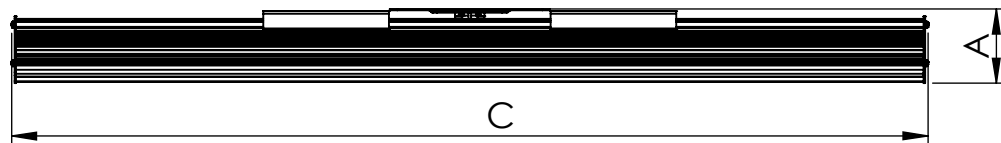

1 2 3 4 5 6

Código: OASA/600/90/FULL/180/[K]/03/4/SD/20
Nome: ONNO AVENA SINGLE AGRICULTURE
Potência: 90W
Comprimento (C): 607mm
Largura (L): 143mm
Altura (A): 49mm
Fluxo: 180lm
Cor: Prata (03)
Lente: Esférica 20° (20)
Difusor: Lente PMMA (4)
Fixação: Suporte Destacável (SD)
Grau de Proteção: IP67
Ambiente: Interno/Externo
Temperatura Ambiente Máxima: 60°C