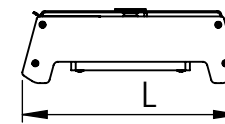

1 2 3 4 5 6

Código: OASA/600/90/FULL/180/[K]/03/4/SD/20
Nome: ONNO AVENA SINGLE AGRICULTURE
Potência: 90W
Comprimento (C): 607mm
Largura (L): 143mm
Altura (A): 49mm
Fluxo: 180lm
Cor: Prata (03)
Lente: Esférica 20° (20)
Difusor: Lente PMMA (4)
Fixação: Suporte Destacável (SD)
Grau de Proteção: IP67
Ambiente: Interno/Externo
Temperatura Ambiente Máxima: 60°C