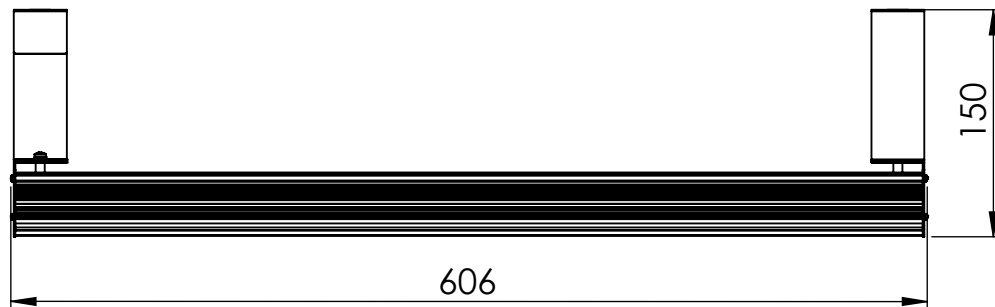

1 2 3 4 5 6

Código: OASA/600/90/FULL/180/[K]/03/4/E40/100140

Nome: ONNO AVENA SINGLE AGRICULTURE

Potência: 90W

Comprimento (C): 607mm

Largura (L): 143mm

Altura (A): 150mm

Fluxo: 180lm

Cor: Prata (03)

Lente: Assimétrica 100° x 140° (100140)

Difusor: Lente PMMA (4)

Fixação: Gancho Eletrocalha 40mm (E40)

Grau de Proteção: IP67

Ambiente: Interno/Externo

Temperatura Ambiente Máxima: 60°C

ONNO