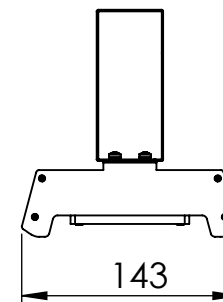

1 2 3 4 5 6

Código: OASA/600/90/FULL/180/[K]/03/4/E40/100140

Nome: ONNO AVENA SINGLE AGRICULTURE

Potência: 90W

Comprimento (C): 607mm

Largura (L): 143mm

Altura (A): 150mm

Fluxo: 180lm

Cor: Prata (03)

Lente: Assimétrica 100° x 140° (100140)

Difusor: Lente PMMA (4)

Fixação: Gancho Eletrocalha 40mm (E40)

Grau de Proteção: IP67

Ambiente: Interno/Externo

Temperatura Ambiente Máxima: 60°C

ONNO