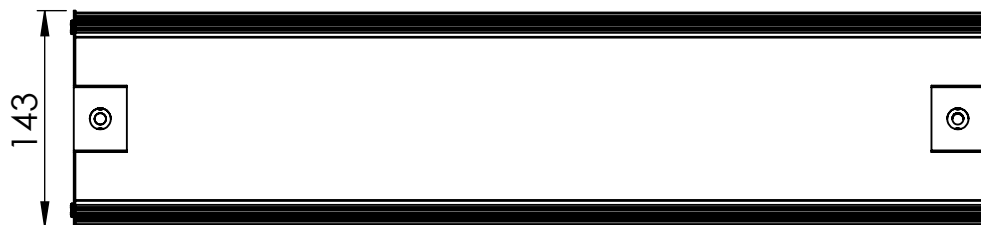

1 2 3 4 5 6

Código: OASA/600/90/FULL/180/[K]/03/4/E40/100140

Nome: ONNO AVENA SINGLE AGRICULTURE

Potência: 90W

Comprimento (C): 607mm

Largura (L): 143mm

Altura (A): 150mm

Fluxo: 180lm

Cor: Prata (03)

Lente: Assimétrica 100° x 140° (100140)

Difusor: Lente PMMA (4)

Fixação: Gancho Eletrocalha 40mm (E40)

Grau de Proteção: IP67

Ambiente: Interno/Externo

Temperatura Ambiente Máxima: 60°C

ONNO