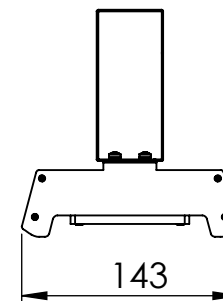

1 2 3 4 5 6

Código: OASA/600/90/FULL/180/[K]/03/4/E40/80130

Nome: ONNO AVENA SINGLE AGRICULTURE

Potência: 90W

Comprimento (C): 607mm

Largura (L): 143mm

Altura (A): 150mm

Fluxo: 180lm

Cor: Prata (03)

Lente: Assimétrica 80° x 130° (80130)

Difusor: Lente PMMA (4)

Fixação: Gancho Eletrocalha 40mm (E40)

Grau de Proteção: IP67

Ambiente: Interno/Externo

Temperatura Ambiente Máxima: 60°C

A