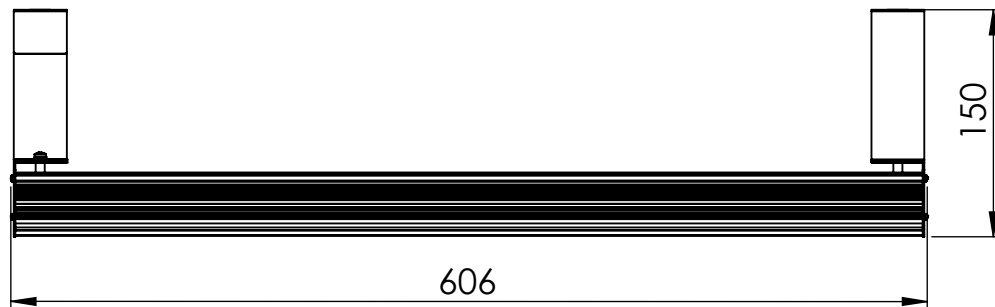

1 2 3 4 5 6

Código: OASA/600/90/FULL/180/[K]/03/4/E40/80130

Nome: ONNO AVENA SINGLE AGRICULTURE

Potência: 90W

Comprimento (C): 607mm

Largura (L): 143mm

Altura (A): 150mm

Fluxo: 180lm

Cor: Prata (03)

Lente: Assimétrica 80° x 130° (80130)

Difusor: Lente PMMA (4)

Fixação: Gancho Eletrocalha 40mm (E40)

Grau de Proteção: IP67

Ambiente: Interno/Externo

Temperatura Ambiente Máxima: 60°C

A