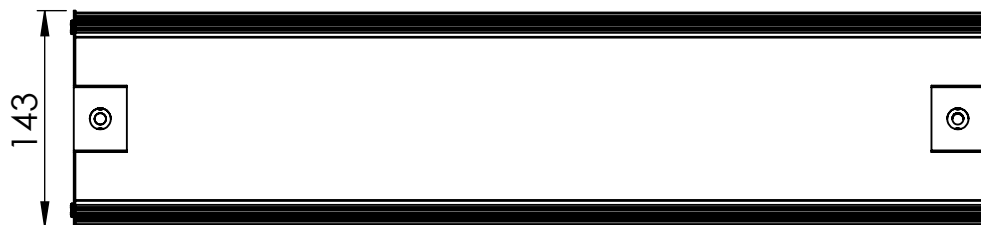

1 2 3 4 5 6

Código: OASA/600/90/FULL/180/[K]/03/4/E40/80130

Nome: ONNO AVENA SINGLE AGRICULTURE

Potência: 90W

Comprimento (C): 607mm

Largura (L): 143mm

Altura (A): 150mm

Fluxo: 180lm

Cor: Prata (03)

Lente: Assimétrica 80° x 130° (80130)

Difusor: Lente PMMA (4)

Fixação: Gancho Eletrocalha 40mm (E40)

Grau de Proteção: IP67

Ambiente: Interno/Externo

Temperatura Ambiente Máxima: 60°C

A