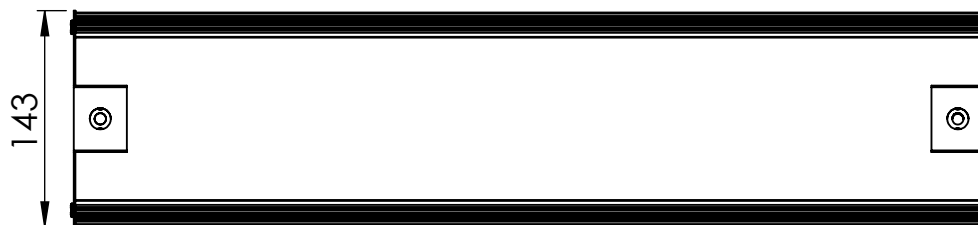

1 2 3 4 5 6

Código: OASA/600/90/FULL/180/[K]/03/4/E40/80110

Nome: ONNO AVENA SINGLE AGRICULTURE

Potência: 90W

Comprimento (C): 607mm

Largura (L): 143mm

Altura (A): 150mm

Fluxo: 180lm

Cor: Prata (03)

Lente: Simétrica 80° x 110° (80110)

Difusor: Lente PMMA (4)

Fixação: Gancho Eletrocalha 40mm (E40)

Grau de Proteção: IP67

Ambiente: Interno/Externo

Temperatura Ambiente Máxima: 60°C

A