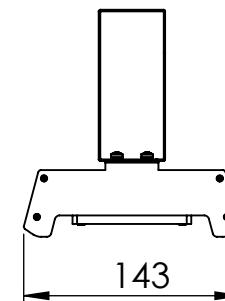

1 2 3 4 5 6

Código: OASA/600/90/FULL/180/[K]/03/4/E40/80110

Nome: ONNO AVENA SINGLE AGRICULTURE

Potência: 90W

Comprimento (C): 607mm

Largura (L): 143mm

Altura (A): 150mm

Fluxo: 180lm

Cor: Prata (03)

Lente: Simétrica 80° x 110° (80110)

Difusor: Lente PMMA (4)

Fixação: Gancho Eletrocalha 40mm (E40)

Grau de Proteção: IP67

Ambiente: Interno/Externo

Temperatura Ambiente Máxima: 60°C

A