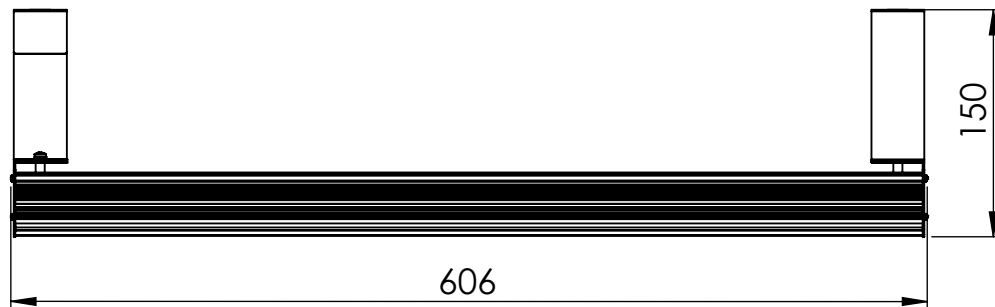

1 2 3 4 5 6

Código: OASA/600/90/FULL/180/[K]/03/4/E40/80110

Nome: ONNO AVENA SINGLE AGRICULTURE

Potência: 90W

Comprimento (C): 607mm

Largura (L): 143mm

Altura (A): 150mm

Fluxo: 180lm

Cor: Prata (03)

Lente: Simétrica 80° x 110° (80110)

Difusor: Lente PMMA (4)

Fixação: Gancho Eletrocalha 40mm (E40)

Grau de Proteção: IP67

Ambiente: Interno/Externo

Temperatura Ambiente Máxima: 60°C

A