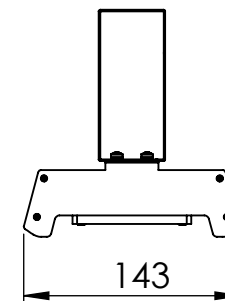

1 2 3 4 5 6

Código: OASA/600/90/FULL/180/[K]/03/4/E40/4580

Nome: ONNO AVENA SINGLE AGRICULTURE

Potência: 90W

Comprimento (C): 607mm

Largura (L): 143mm

Altura (A): 150mm

Fluxo: 180lm

Cor: Prata (03)

Lente: Simétrica 45° x 80° (4580)

Difusor: Lente PMMA (4)

Fixação: Gancho Eletrocalha 40mm (E40)

Grau de Proteção: IP67

Ambiente: Interno/Externo

Temperatura Ambiente Máxima: 60°C

A