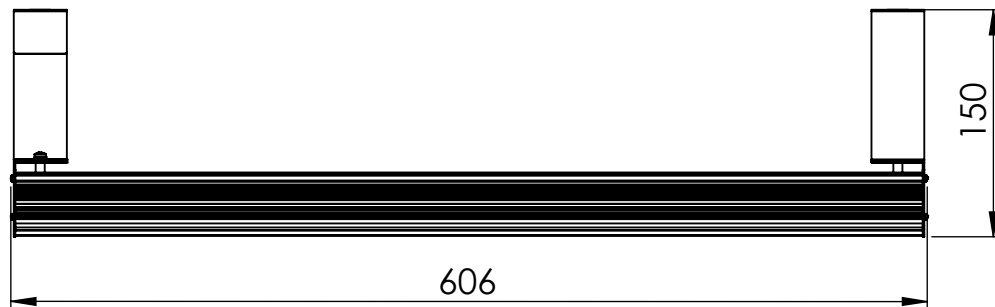

1 2 3 4 5 6

Código: OASA/600/90/FULL/180/[K]/03/4/E40/4580

Nome: ONNO AVENA SINGLE AGRICULTURE

Potência: 90W

Comprimento (C): 607mm

Largura (L): 143mm

Altura (A): 150mm

Fluxo: 180lm

Cor: Prata (03)

Lente: Simétrica 45° x 80° (4580)

Difusor: Lente PMMA (4)

Fixação: Gancho Eletrocalha 40mm (E40)

Grau de Proteção: IP67

Ambiente: Interno/Externo

Temperatura Ambiente Máxima: 60°C

A