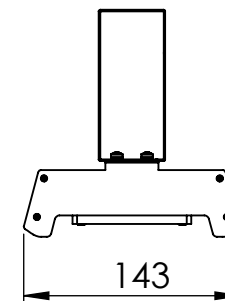

1 2 3 4 5 6

Código: OASA/600/90/FULL/180/[K]/03/4/E40/2560

Nome: ONNO AVENA SINGLE AGRICULTURE

Potência: 90W

Comprimento (C): 607mm

Largura (L): 143mm

Altura (A): 150mm

Fluxo: 180lm

Cor: Prata (03)

Lente: Simétrica 25° x 60° (2560)

Difusor: Lente PMMA (4)

Fixação: Gancho Eletrocalha 40mm (E40)

Grau de Proteção: IP67

Ambiente: Interno/Externo

Temperatura Ambiente Máxima: 60°C

A