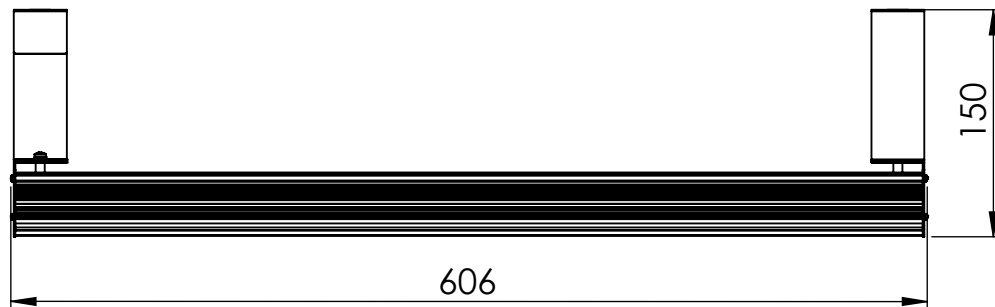

1 2 3 4 5 6

Código: OASA/600/90/FULL/180/[K]/03/4/E40/2560

Nome: ONNO AVENA SINGLE AGRICULTURE

Potência: 90W

Comprimento (C): 607mm

Largura (L): 143mm

Altura (A): 150mm

Fluxo: 180lm

Cor: Prata (03)

Lente: Simétrica 25° x 60° (2560)

Difusor: Lente PMMA (4)

Fixação: Gancho Eletrocalha 40mm (E40)

Grau de Proteção: IP67

Ambiente: Interno/Externo

Temperatura Ambiente Máxima: 60°C

A