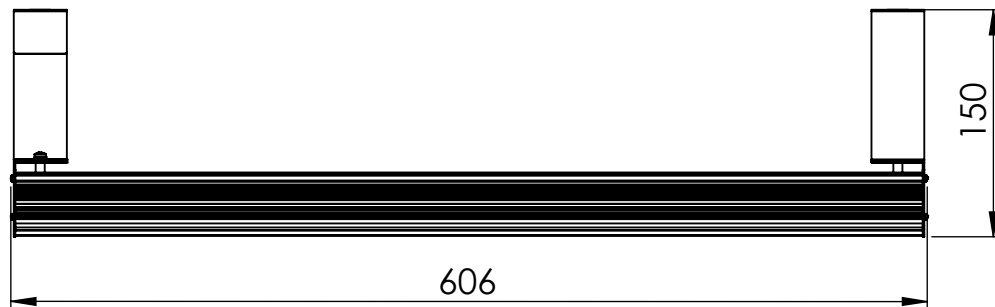

1 2 3 4 5 6

Código: OASA/600/90/FULL/180/[K]/03/4/E40/90
Nome: ONNO AVENA SINGLE AGRICULTURE
Potência: 90W
Comprimento (C): 607mm
Largura (L): 143mm
Altura (A): 150mm
Fluxo: 180lm
Cor: Prata (03)
Lente: Esférica 90° (90)
Difusor: Lente PMMA (4)
Fixação: Gancho Eletrocalha 40mm (E40)
Grau de Proteção: IP67
Ambiente: Interno/Externo
Temperatura Ambiente Máxima: 60°C