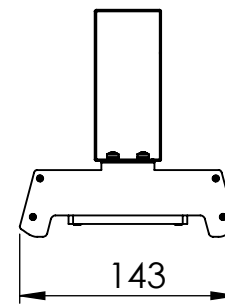

1 2 3 4 5 6

Código: OASA/600/90/FULL/180/[K]/03/4/E40/90
Nome: ONNO AVENA SINGLE AGRICULTURE
Potência: 90W
Comprimento (C): 607mm
Largura (L): 143mm
Altura (A): 150mm
Fluxo: 180lm
Cor: Prata (03)
Lente: Esférica 90° (90)
Difusor: Lente PMMA (4)
Fixação: Gancho Eletrocalha 40mm (E40)
Grau de Proteção: IP67
Ambiente: Interno/Externo
Temperatura Ambiente Máxima: 60°C