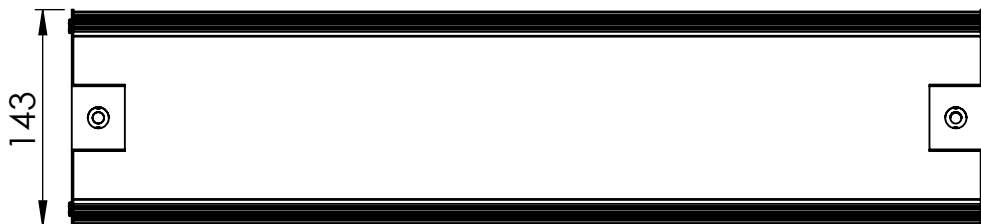

1 2 3 4 5 6

Código: OASA/600/90/FULL/180/[K]/03/4/E40/90
Nome: ONNO AVENA SINGLE AGRICULTURE
Potência: 90W
Comprimento (C): 607mm
Largura (L): 143mm
Altura (A): 150mm
Fluxo: 180lm
Cor: Prata (03)
Lente: Esférica 90° (90)
Difusor: Lente PMMA (4)
Fixação: Gancho Eletrocalha 40mm (E40)
Grau de Proteção: IP67
Ambiente: Interno/Externo
Temperatura Ambiente Máxima: 60°C