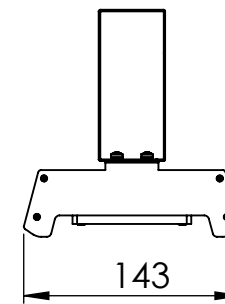

1 2 3 4 5 6

Código: OASA/600/90/FULL/180/[K]/03/4/E40/60

Nome: ONNO AVENA SINGLE AGRICULTURE

Potência: 90W

Comprimento (C): 607mm

Largura (L): 143mm

Altura (A): 150mm

Fluxo: 180lm

Cor: Prata (03)

Lente: Esférica 60° (60)

Difusor: Lente PMMA (4)

Fixação: Gancho Eletrocalha 40mm (E40)

Grau de Proteção: IP67

Ambiente: Interno/Externo

Temperatura Ambiente Máxima: 60°C

A