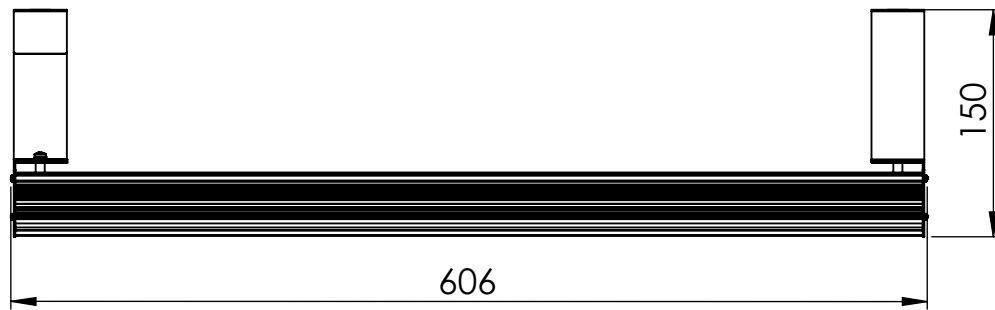

1 2 3 4 5 6

Código: OASA/600/90/FULL/180/[K]/03/4/E40/60

Nome: ONNO AVENA SINGLE AGRICULTURE

Potência: 90W

Comprimento (C): 607mm

Largura (L): 143mm

Altura (A): 150mm

Fluxo: 180lm

Cor: Prata (03)

Lente: Esférica 60° (60)

Difusor: Lente PMMA (4)

Fixação: Gancho Eletrocalha 40mm (E40)

Grau de Proteção: IP67

Ambiente: Interno/Externo

Temperatura Ambiente Máxima: 60°C

A