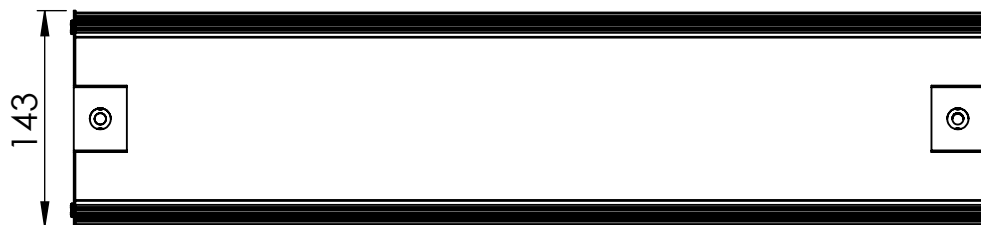

1 2 3 4 5 6

Código: OASA/600/90/FULL/180/[K]/03/4/E40/20

Nome: ONNO AVENA SINGLE AGRICULTURE

Potência: 90W

Comprimento (C): 607mm

Largura (L): 143mm

Altura (A): 150mm

Fluxo: 180lm

Cor: Prata (03)

Lente: Esférica 20° (20)

Difusor: Lente PMMA (4)

Fixação: Gancho Eletrocalha 40mm (E40)

Grau de Proteção: IP67

Ambiente: Interno/Externo

Temperatura Ambiente Máxima: 60°C

A