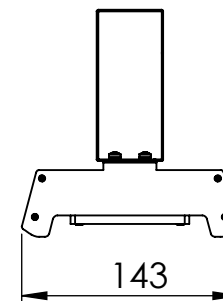

1 2 3 4 5 6

Código: OASA/600/90/FULL/180/[K]/03/4/E40/20

Nome: ONNO AVENA SINGLE AGRICULTURE

Potência: 90W

Comprimento (C): 607mm

Largura (L): 143mm

Altura (A): 150mm

Fluxo: 180lm

Cor: Prata (03)

Lente: Esférica 20° (20)

Difusor: Lente PMMA (4)

Fixação: Gancho Eletrocalha 40mm (E40)

Grau de Proteção: IP67

Ambiente: Interno/Externo

Temperatura Ambiente Máxima: 60°C

A