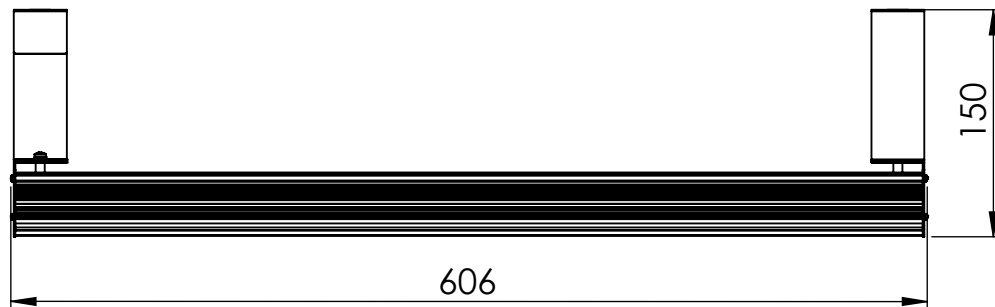

1 2 3 4 5 6

Código: OASA/600/90/FULL/180/[K]/03/4/E40/20

Nome: ONNO AVENA SINGLE AGRICULTURE

Potência: 90W

Comprimento (C): 607mm

Largura (L): 143mm

Altura (A): 150mm

Fluxo: 180lm

Cor: Prata (03)

Lente: Esférica 20° (20)

Difusor: Lente PMMA (4)

Fixação: Gancho Eletrocalha 40mm (E40)

Grau de Proteção: IP67

Ambiente: Interno/Externo

Temperatura Ambiente Máxima: 60°C

A