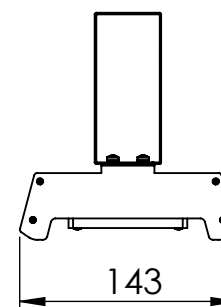

1

2

3

4

5

6

Código: OASA/300/45/FULL/90/[K]/03/4/E40/100140

Nome: ONNO AVENA SINGLE AGRICULTURE

Potência: 45W

Comprimento (C): 317mm

Largura (L): 143mm

Altura (A): 150mm

Fluxo: 90lm

Cor: Prata (03)

Lente: Assimétrica 100° x 140° (100140)

Difusor: Lente PMMA (4)

Fixação: Gancho Eletrocalha 40mm (E40)

Grau de Proteção: IP67

Ambiente: Interno/Externo

Temperatura Ambiente Máxima: 60°C

A

B

C

D