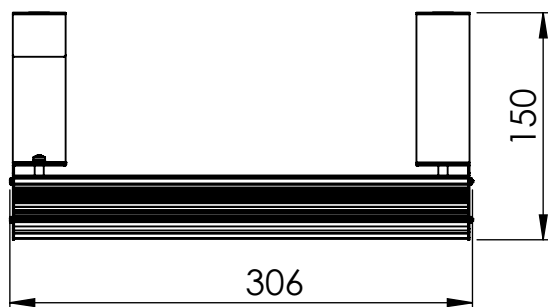

1

2

3

4

5

6

Código: OASA/300/45/FULL/90/[K]/03/4/E40/100140

Nome: ONNO AVENA SINGLE AGRICULTURE

Potência: 45W

Comprimento (C): 317mm

Largura (L): 143mm

Altura (A): 150mm

Fluxo: 90lm

Cor: Prata (03)

Lente: Assimétrica 100° x 140° (100140)

Difusor: Lente PMMA (4)

Fixação: Gancho Eletrocalha 40mm (E40)

Grau de Proteção: IP67

Ambiente: Interno/Externo

Temperatura Ambiente Máxima: 60°C

A

B

C

D