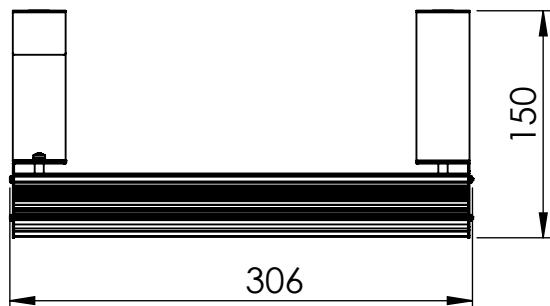

1

2

3

4

5

6

Código: OASA/300/45/FULL/90/[K]/03/4/E40/80130

Nome: ONNO AVENA SINGLE AGRICULTURE

Potência: 45W

Comprimento (C): 317mm

Largura (L): 143mm

Altura (A): 150mm

Fluxo: 90lm

Cor: Prata (03)

Lente: Assimétrica 80° x 130° (80130)

Difusor: Lente PMMA (4)

Fixação: Gancho Eletrocalha 40mm (E40)

Grau de Proteção: IP67

Ambiente: Interno/Externo

Temperatura Ambiente Máxima: 60°C

A

B

C

D