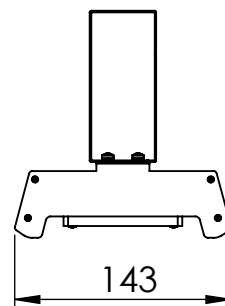

1

2

3

4

5

6

Código: OASA/300/45/FULL/90/[K]/03/4/E40/80130

Nome: ONNO AVENA SINGLE AGRICULTURE

Potência: 45W

Comprimento (C): 317mm

Largura (L): 143mm

Altura (A): 150mm

Fluxo: 90lm

Cor: Prata (03)

Lente: Assimétrica 80° x 130° (80130)

Difusor: Lente PMMA (4)

Fixação: Gancho Eletrocalha 40mm (E40)

Grau de Proteção: IP67

Ambiente: Interno/Externo

Temperatura Ambiente Máxima: 60°C

A

B

C

D