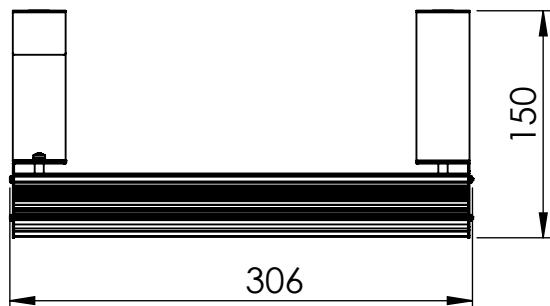

1

2

3

4

5

6

Código: OASA/300/45/FULL/90/[K]/03/4/E40/80110

Nome: ONNO AVENA SINGLE AGRICULTURE

Potência: 45W

Comprimento (C): 317mm

Largura (L): 143mm

Altura (A): 150mm

Fluxo: 90lm

Cor: Prata (03)

Lente: Simétrica 80° x 110° (80110)

Difusor: Lente PMMA (4)

Fixação: Gancho Eletrocalha 40mm (E40)

Grau de Proteção: IP67

Ambiente: Interno/Externo

Temperatura Ambiente Máxima: 60°C

A

B

C

D