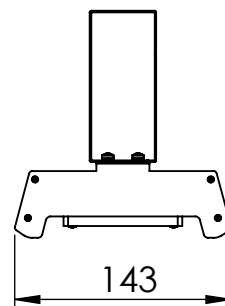

1

2

3

4

5

6

Código: OASA/300/45/FULL/90/[K]/03/4/E40/80110

Nome: ONNO AVENA SINGLE AGRICULTURE

Potência: 45W

Comprimento (C): 317mm

Largura (L): 143mm

Altura (A): 150mm

Fluxo: 90lm

Cor: Prata (03)

Lente: Simétrica 80° x 110° (80110)

Difusor: Lente PMMA (4)

Fixação: Gancho Eletrocalha 40mm (E40)

Grau de Proteção: IP67

Ambiente: Interno/Externo

Temperatura Ambiente Máxima: 60°C

A

B

C

D