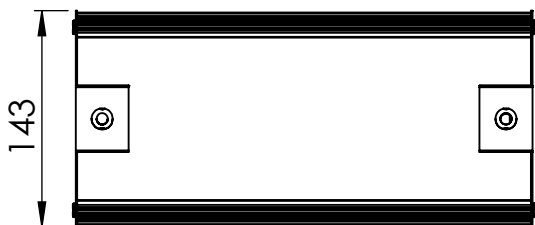

1

2

3

4

5

6

Código: OASA/300/45/FULL/90/[K]/03/4/E40/80110

Nome: ONNO AVENA SINGLE AGRICULTURE

Potência: 45W

Comprimento (C): 317mm

Largura (L): 143mm

Altura (A): 150mm

Fluxo: 90lm

Cor: Prata (03)

Lente: Simétrica 80° x 110° (80110)

Difusor: Lente PMMA (4)

Fixação: Gancho Eletrocalha 40mm (E40)

Grau de Proteção: IP67

Ambiente: Interno/Externo

Temperatura Ambiente Máxima: 60°C

A

B

C

D