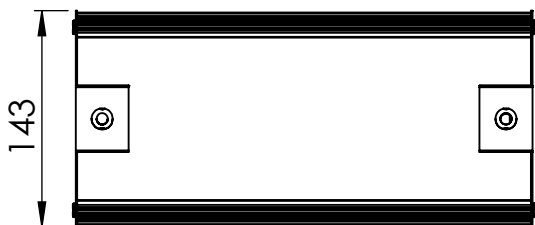

1

2

3

4

5

6

Código: OASA/300/45/FULL/90/[K]/03/4/E40/4580

Nome: ONNO AVENA SINGLE AGRICULTURE

Potência: 45W

Comprimento (C): 317mm

Largura (L): 143mm

Altura (A): 150mm

Fluxo: 90lm

Cor: Prata (03)

Lente: Simétrica 45° x 80° (4580)

Difusor: Lente PMMA (4)

Fixação: Gancho Eletrocalha 40mm (E40)

Grau de Proteção: IP67

Ambiente: Interno/Externo

Temperatura Ambiente Máxima: 60°C

A

B

C

D