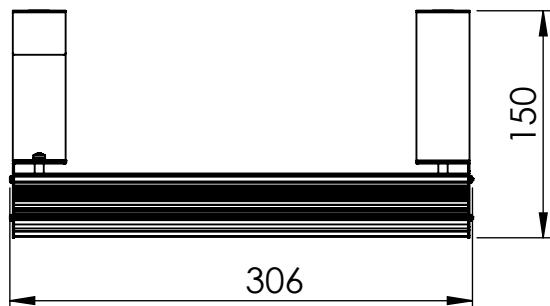

1

2

3

4

5

6

Código: OASA/300/45/FULL/90/[K]/03/4/E40/4580

Nome: ONNO AVENA SINGLE AGRICULTURE

Potência: 45W

Comprimento (C): 317mm

Largura (L): 143mm

Altura (A): 150mm

Fluxo: 90lm

Cor: Prata (03)

Lente: Simétrica 45° x 80° (4580)

Difusor: Lente PMMA (4)

Fixação: Gancho Eletrocalha 40mm (E40)

Grau de Proteção: IP67

Ambiente: Interno/Externo

Temperatura Ambiente Máxima: 60°C

A

B

C

D