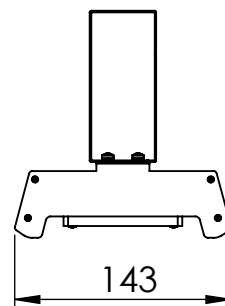

1

2

3

4

5

6

Código: OASA/300/45/FULL/90/[K]/03/4/E40/4580

Nome: ONNO AVENA SINGLE AGRICULTURE

Potência: 45W

Comprimento (C): 317mm

Largura (L): 143mm

Altura (A): 150mm

Fluxo: 90lm

Cor: Prata (03)

Lente: Simétrica 45° x 80° (4580)

Difusor: Lente PMMA (4)

Fixação: Gancho Eletrocalha 40mm (E40)

Grau de Proteção: IP67

Ambiente: Interno/Externo

Temperatura Ambiente Máxima: 60°C

A

B

C

D