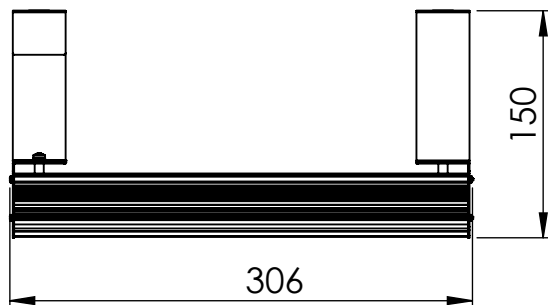

1

2

3

4

5

6

Código: OASA/300/45/FULL/90/[K]/03/4/E40/90

Nome: ONNO AVENA SINGLE AGRICULTURE

Potência: 45W

Comprimento (C): 317mm

Largura (L): 143mm

Altura (A): 150mm

Fluxo: 90lm

Cor: Prata (03)

Lente: Esférica 90° (90)

Difusor: Lente PMMA (4)

Fixação: Gancho Eletrocalha 40mm (E40)

Grau de Proteção: IP67

Ambiente: Interno/Externo

Temperatura Ambiente Máxima: 60°C

A

B

C

D