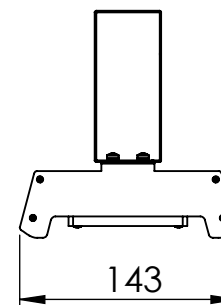

1

2

3

4

5

6

Código: OASA/300/45/FULL/90/[K]/03/4/E40/90

Nome: ONNO AVENA SINGLE AGRICULTURE

Potência: 45W

Comprimento (C): 317mm

Largura (L): 143mm

Altura (A): 150mm

Fluxo: 90lm

Cor: Prata (03)

Lente: Esférica 90° (90)

Difusor: Lente PMMA (4)

Fixação: Gancho Eletrocalha 40mm (E40)

Grau de Proteção: IP67

Ambiente: Interno/Externo

Temperatura Ambiente Máxima: 60°C

A

B

C

D