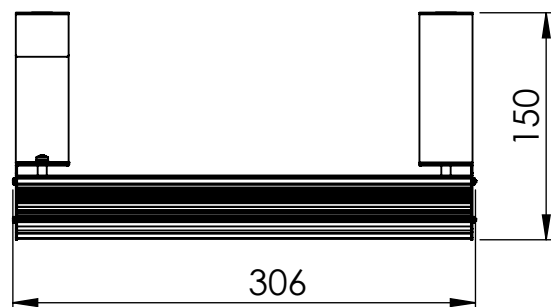

1

2

3

4

5

6

Código: OASA/300/45/FULL/90/[K]/03/4/E40/60

Nome: ONNO AVENA SINGLE AGRICULTURE

Potência: 45W

Comprimento (C): 317mm

Largura (L): 143mm

Altura (A): 150mm

Fluxo: 90lm

Cor: Prata (03)

Lente: Esférica 60° (60)

Difusor: Lente PMMA (4)

Fixação: Gancho Eletrocalha 40mm (E40)

Grau de Proteção: IP67

Ambiente: Interno/Externo

Temperatura Ambiente Máxima: 60°C

A

B

C

D