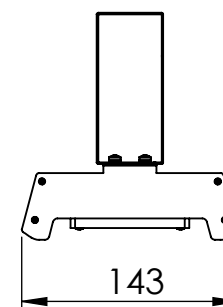

1

2

3

4

5

6

Código: OASA/300/45/FULL/90/[K]/03/4/E40/60

Nome: ONNO AVENA SINGLE AGRICULTURE

Potência: 45W

Comprimento (C): 317mm

Largura (L): 143mm

Altura (A): 150mm

Fluxo: 90lm

Cor: Prata (03)

Lente: Esférica 60° (60)

Difusor: Lente PMMA (4)

Fixação: Gancho Eletrocalha 40mm (E40)

Grau de Proteção: IP67

Ambiente: Interno/Externo

Temperatura Ambiente Máxima: 60°C

A

B

C

D