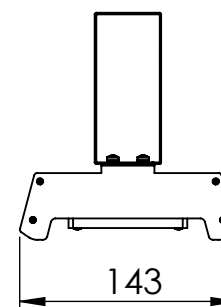

1

2

3

4

5

6

Código: OASA/300/45/FULL/90/[K]/03/4/E40/20

Nome: ONNO AVENA SINGLE AGRICULTURE

Potência: 45W

Comprimento (C): 317mm

Largura (L): 143mm

Altura (A): 150mm

Fluxo: 90lm

Cor: Prata (03)

Lente: Esférica 20° (20)

Difusor: Lente PMMA (4)

Fixação: Gancho Eletrocalha 40mm (E40)

Grau de Proteção: IP67

Ambiente: Interno/Externo

Temperatura Ambiente Máxima: 60°C

A

B

C

D