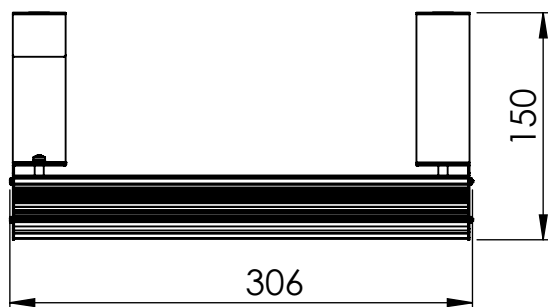

1

2

3

4

5

6

Código: OASA/300/45/FULL/90/[K]/03/4/E40/20

Nome: ONNO AVENA SINGLE AGRICULTURE

Potência: 45W

Comprimento (C): 317mm

Largura (L): 143mm

Altura (A): 150mm

Fluxo: 90lm

Cor: Prata (03)

Lente: Esférica 20° (20)

Difusor: Lente PMMA (4)

Fixação: Gancho Eletrocalha 40mm (E40)

Grau de Proteção: IP67

Ambiente: Interno/Externo

Temperatura Ambiente Máxima: 60°C

A

B

C

D