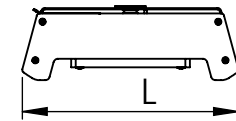

1 2 3 4 5 6

Código: OASA/1200/180/FULL/360/[K]/03/4/SD/100140
Nome: ONNO AVENA SINGLE AGRICULTURE
Potência: 180W
Comprimento (C): 1207mm
Largura (L): 143mm
Altura (A): 49mm
Fluxo: 360lm
Cor: Prata (03)
Lente: Assimétrica 100° x 140° (100140)
Difusor: Lente PMMA (4)
Fixação: Suporte Destacável (SD)
Grau de Proteção: IP67
Ambiente: Interno/Externo
Temperatura Ambiente Máxima: 60°C