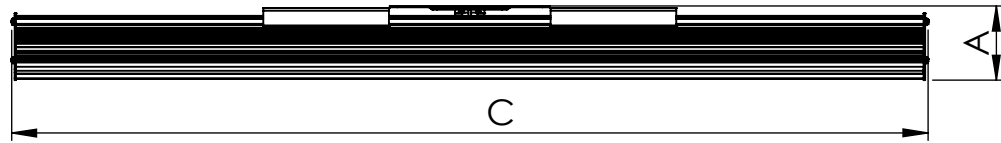

1 2 3 4 5 6

Código: OASA/1200/180/FULL/360/[K]/03/4/SD/100140
Nome: ONNO AVENA SINGLE AGRICULTURE
Potência: 180W
Comprimento (C): 1207mm
Largura (L): 143mm
Altura (A): 49mm
Fluxo: 360lm
Cor: Prata (03)
Lente: Assimétrica 100° x 140° (100140)
Difusor: Lente PMMA (4)
Fixação: Suporte Destacável (SD)
Grau de Proteção: IP67
Ambiente: Interno/Externo
Temperatura Ambiente Máxima: 60°C