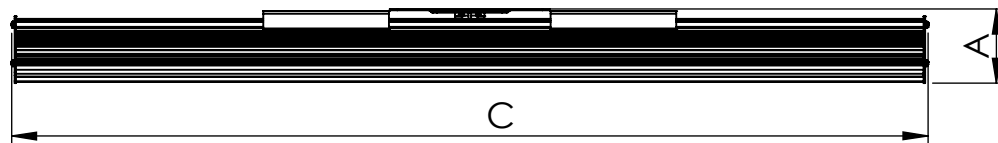

1 2 3 4 5 6

Código: OASA/1200/180/FULL/360/[K]/03/4/SD/80130

Nome: ONNO AVENA SINGLE AGRICULTURE

Potência: 180W

Comprimento (C): 1207mm

Largura (L): 143mm

Altura (A): 49mm

Fluxo: 360lm

Cor: Prata (03)

Lente: Assimétrica 80° x 130° (80130)

Difusor: Lente PMMA (4)

Fixação: Suporte Destacável (SD)

Grau de Proteção: IP67

Ambiente: Interno/Externo

Temperatura Ambiente Máxima: 60°C

A