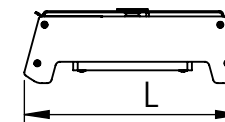

1 2 3 4 5 6

Código: OASA/1200/180/FULL/360/[K]/03/4/SD/80130

Nome: ONNO AVENA SINGLE AGRICULTURE

Potência: 180W

Comprimento (C): 1207mm

Largura (L): 143mm

Altura (A): 49mm

Fluxo: 360lm

Cor: Prata (03)

Lente: Assimétrica 80° x 130° (80130)

Difusor: Lente PMMA (4)

Fixação: Suporte Destacável (SD)

Grau de Proteção: IP67

Ambiente: Interno/Externo

Temperatura Ambiente Máxima: 60°C

A