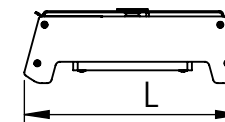

1 2 3 4 5 6

Código: OASA/1200/180/FULL/360/[K]/03/4/SD/2560

Nome: ONNO AVENA SINGLE AGRICULTURE

Potência: 180W

Comprimento (C): 1207mm

Largura (L): 143mm

Altura (A): 49mm

Fluxo: 360lm

Cor: Prata (03)

Lente: Simétrica 25° x 60° (2560)

Difusor: Lente PMMA (4)

Fixação: Suporte Destacável (SD)

Grau de Proteção: IP67

Ambiente: Interno/Externo

Temperatura Ambiente Máxima: 60°C

A