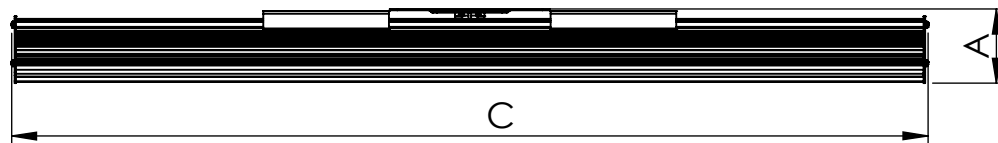

1 2 3 4 5 6

Código: OASA/1200/180/FULL/360/[K]/03/4/SD/2560

Nome: ONNO AVENA SINGLE AGRICULTURE

Potência: 180W

Comprimento (C): 1207mm

Largura (L): 143mm

Altura (A): 49mm

Fluxo: 360lm

Cor: Prata (03)

Lente: Simétrica 25° x 60° (2560)

Difusor: Lente PMMA (4)

Fixação: Suporte Destacável (SD)

Grau de Proteção: IP67

Ambiente: Interno/Externo

Temperatura Ambiente Máxima: 60°C

A