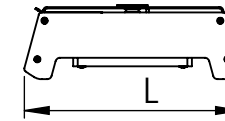

1 2 3 4 5 6

Código: OASA/1200/180/FULL/360/[K]/03/4/SD/60

Nome: ONNO AVENA SINGLE AGRICULTURE

Potência: 180W

Comprimento (C): 1207mm

Largura (L): 143mm

Altura (A): 49mm

Fluxo: 360lm

Cor: Prata (03)

Lente: Esférica 60° (60)

Difusor: Lente PMMA (4)

Fixação: Suporte Destacável (SD)

Grau de Proteção: IP67

Ambiente: Interno/Externo

Temperatura Ambiente Máxima: 60°C

ONNO