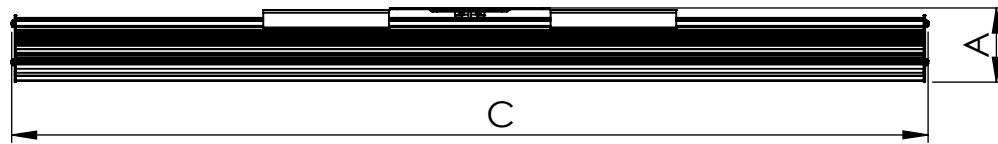

1 2 3 4 5 6

Código: OASA/1200/180/FULL/360/[K]/03/4/SD/60

Nome: ONNO AVENA SINGLE AGRICULTURE

Potência: 180W

Comprimento (C): 1207mm

Largura (L): 143mm

Altura (A): 49mm

Fluxo: 360lm

Cor: Prata (03)

Lente: Esférica 60° (60)

Difusor: Lente PMMA (4)

Fixação: Suporte Destacável (SD)

Grau de Proteção: IP67

Ambiente: Interno/Externo

Temperatura Ambiente Máxima: 60°C

ONNO