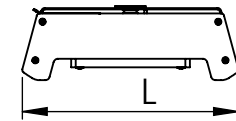

1 2 3 4 5 6

Código: OASA/1200/180/FULL/360/[K]/03/4/SD/20
Nome: ONNO AVENA SINGLE AGRICULTURE
Potência: 180W
Comprimento (C): 1207mm
Largura (L): 143mm
Altura (A): 49mm
Fluxo: 360lm
Cor: Prata (03)
Lente: Esférica 20° (20)
Difusor: Lente PMMA (4)
Fixação: Suporte Destacável (SD)
Grau de Proteção: IP67
Ambiente: Interno/Externo
Temperatura Ambiente Máxima: 60°C