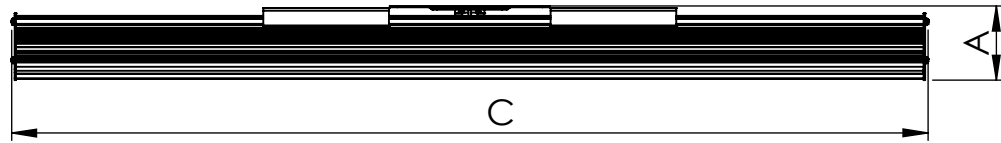

1 2 3 4 5 6

Código: OASA/1200/180/FULL/360/[K]/03/4/SD/20
Nome: ONNO AVENA SINGLE AGRICULTURE
Potência: 180W
Comprimento (C): 1207mm
Largura (L): 143mm
Altura (A): 49mm
Fluxo: 360lm
Cor: Prata (03)
Lente: Esférica 20° (20)
Difusor: Lente PMMA (4)
Fixação: Suporte Destacável (SD)
Grau de Proteção: IP67
Ambiente: Interno/Externo
Temperatura Ambiente Máxima: 60°C