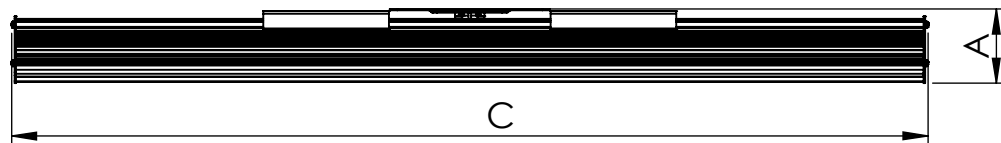

1 2 3 4 5 6

Código: OASA/900/135/FULL/270/[K]/03/4/SD/100140
Nome: ONNO AVENA SINGLE AGRICULTURE
Potência: 135W
Comprimento (C): 907mm
Largura (L): 143mm
Altura (A): 49mm
Fluxo: 270lm
Cor: Prata (03)
Lente: Assimétrica 100° x 140° (100140)
Difusor: Lente PMMA (4)
Fixação: Suporte Destacável (SD)
Grau de Proteção: IP67
Ambiente: Interno/Externo
Temperatura Ambiente Máxima: 60°C