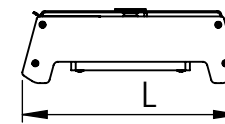

1 2 3 4 5 6

Código: OASA/900/135/FULL/270/[K]/03/4/SD/2560
Nome: ONNO AVENA SINGLE AGRICULTURE
Potência: 135W
Comprimento (C): 907mm
Largura (L): 143mm
Altura (A): 49mm
Fluxo: 270lm
Cor: Prata (03)
Lente: Simétrica 25° x 60° (2560)
Difusor: Lente PMMA (4)
Fixação: Suporte Destacável (SD)
Grau de Proteção: IP67
Ambiente: Interno/Externo
Temperatura Ambiente Máxima: 60°C