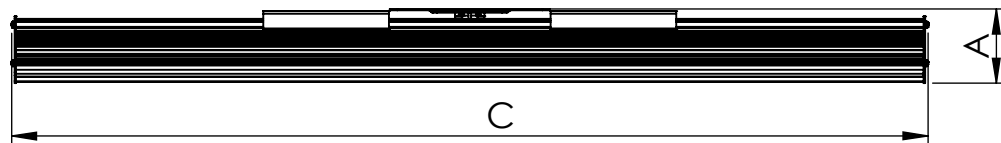

1 2 3 4 5 6

Código: OASA/900/135/FULL/270/[K]/03/4/SD/2560
Nome: ONNO AVENA SINGLE AGRICULTURE
Potência: 135W
Comprimento (C): 907mm
Largura (L): 143mm
Altura (A): 49mm
Fluxo: 270lm
Cor: Prata (03)
Lente: Simétrica 25° x 60° (2560)
Difusor: Lente PMMA (4)
Fixação: Suporte Destacável (SD)
Grau de Proteção: IP67
Ambiente: Interno/Externo
Temperatura Ambiente Máxima: 60°C