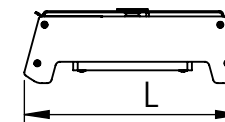

1 2 3 4 5 6

Código: OASA/900/135/FULL/270/[K]/03/4/SD/90

Nome: ONNO AVENA SINGLE AGRICULTURE

Potência: 135W

Comprimento (C): 907mm

Largura (L): 143mm

Altura (A): 49mm

Fluxo: 270lm

Cor: Prata (03)

Lente: Esférica 90° (90)

Difusor: Lente PMMA (4)

Fixação: Suporte Destacável (SD)

Grau de Proteção: IP67

Ambiente: Interno/Externo

Temperatura Ambiente Máxima: 60°C

A