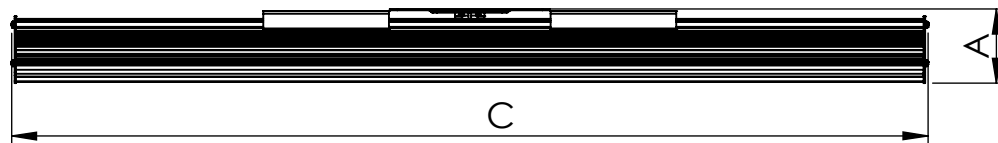

1 2 3 4 5 6

Código: OASA/900/135/FULL/270/[K]/03/4/SD/90

Nome: ONNO AVENA SINGLE AGRICULTURE

Potência: 135W

Comprimento (C): 907mm

Largura (L): 143mm

Altura (A): 49mm

Fluxo: 270lm

Cor: Prata (03)

Lente: Esférica 90° (90)

Difusor: Lente PMMA (4)

Fixação: Suporte Destacável (SD)

Grau de Proteção: IP67

Ambiente: Interno/Externo

Temperatura Ambiente Máxima: 60°C

A