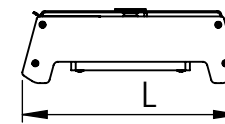

1 2 3 4 5 6

Código: OASA/900/135/FULL/270/[K]/03/4/SD/60
Nome: ONNO AVENA SINGLE AGRICULTURE
Potência: 135W
Comprimento (C): 907mm
Largura (L): 143mm
Altura (A): 49mm
Fluxo: 270lm
Cor: Prata (03)
Lente: Esférica 60° (60)
Difusor: Lente PMMA (4)
Fixação: Suporte Destacável (SD)
Grau de Proteção: IP67
Ambiente: Interno/Externo
Temperatura Ambiente Máxima: 60°C