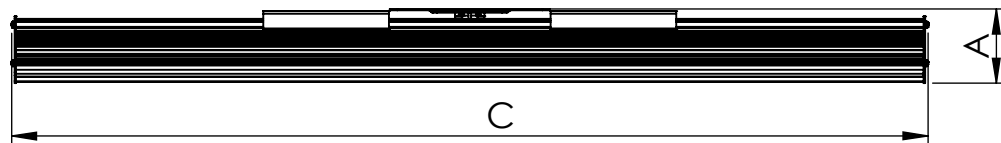

1 2 3 4 5 6

Código: OASA/900/135/FULL/270/[K]/03/4/SD/60
Nome: ONNO AVENA SINGLE AGRICULTURE
Potência: 135W
Comprimento (C): 907mm
Largura (L): 143mm
Altura (A): 49mm
Fluxo: 270lm
Cor: Prata (03)
Lente: Esférica 60° (60)
Difusor: Lente PMMA (4)
Fixação: Suporte Destacável (SD)
Grau de Proteção: IP67
Ambiente: Interno/Externo
Temperatura Ambiente Máxima: 60°C