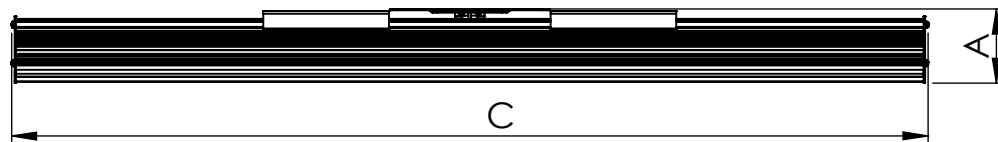

1 2 3 4 5 6

Código: OASA/900/135/FULL/270/[K]/03/4/SD/20

Nome: ONNO AVENA SINGLE AGRICULTURE

Potência: 135W

Comprimento (C): 907mm

Largura (L): 143mm

Altura (A): 49mm

Fluxo: 270lm

Cor: Prata (03)

Lente: Esférica 20° (20)

Difusor: Lente PMMA (4)

Fixação: Suporte Destacável (SD)

Grau de Proteção: IP67

Ambiente: Interno/Externo

Temperatura Ambiente Máxima: 60°C

A