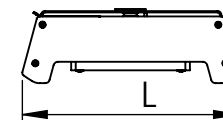

1 2 3 4 5 6

Código: OASA/900/135/FULL/270/[K]/03/4/SD/20

Nome: ONNO AVENA SINGLE AGRICULTURE

Potência: 135W

Comprimento (C): 907mm

Largura (L): 143mm

Altura (A): 49mm

Fluxo: 270lm

Cor: Prata (03)

Lente: Esférica 20° (20)

Difusor: Lente PMMA (4)

Fixação: Suporte Destacável (SD)

Grau de Proteção: IP67

Ambiente: Interno/Externo

Temperatura Ambiente Máxima: 60°C

A