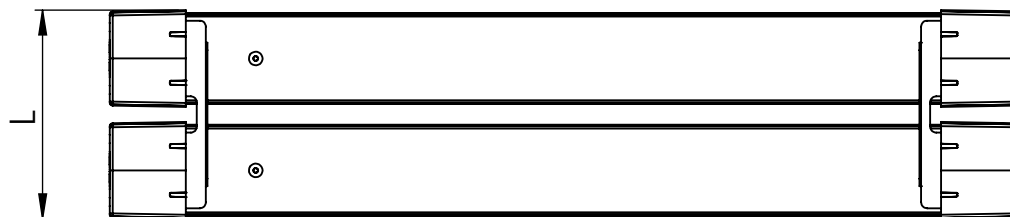

1 2 3 4 5 6

Código: OVDH/600/40/FULL/5200/[K]/02/5/OC/115

Nome: ONNO VISION DOUBLE HIGHBAY

Potência: 40W

Comprimento (C): 600mm

Largura (L): 138mm

Altura (A): 34mm

Fluxo: 5200lm

Cor: Branco (02)

Lente: Esférica 115° (115)

Difusor: Policarbonato Leitoso (5)

Fixação: Olhal Cabo (OC)

Grau de Proteção: IP60

Ambiente: Interno

Temperatura Ambiente Máxima: 60°C

ONNO