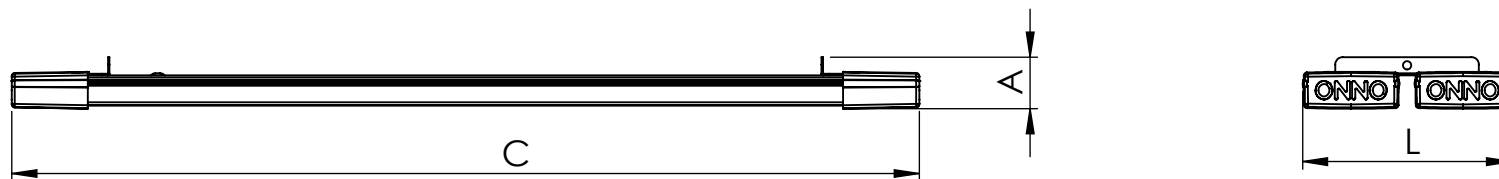

1 2 3 4 5 6

Código: OVDH/600/40/FULL/5200/[K]/02/5/OC/115

Nome: ONNO VISION DOUBLE HIGHBAY

Potência: 40W

Comprimento (C): 600mm

Largura (L): 138mm

Altura (A): 34mm

Fluxo: 5200lm

Cor: Branco (02)

Lente: Esférica 115° (115)

Difusor: Policarbonato Leitoso (5)

Fixação: Olhal Cabo (OC)

Grau de Proteção: IP60

Ambiente: Interno

Temperatura Ambiente Máxima: 60°C

ONNO