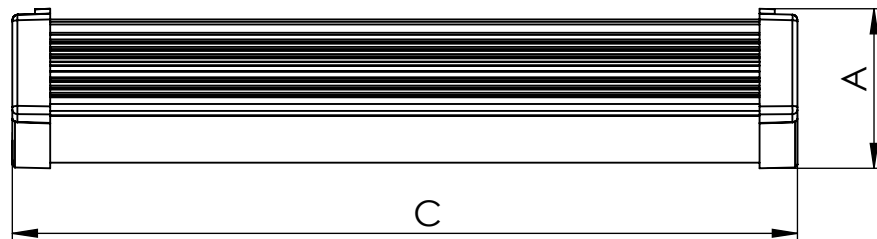

1 2 3 4 5 6

Código: OSFH/900/60/FULL/7800/[K]/03/1/OC/107

Nome: ONNO SLIM FLEXIBLE HIGHBAY

Potência: 60W

Comprimento (C): 911mm

Largura (L): 145mm

Altura (A): 63mm

Fluxo: 7800lm

Cor: Prata (03)

Lente: Esférica 107° (107)

Difusor: Policarbonato Texturizado (1)

Fixação: Olhal Cabo (OC)

Grau de Proteção: IP60

Ambiente: Interno

Temperatura Ambiente Máxima: 60°C

A