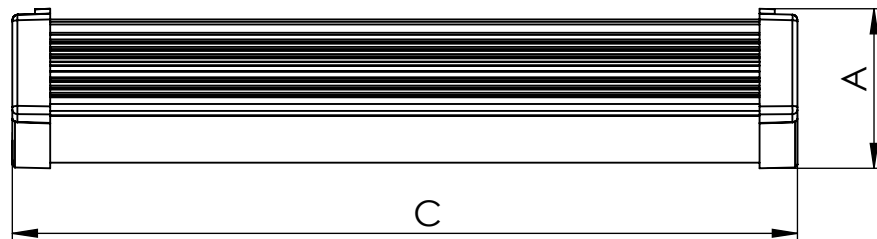

1 2 3 4 5 6

Código: OSFH/1200/80/FULL/10400/[K]/03/1/OC/107

Nome: ONNO SLIM FLEXIBLE HIGHBAY

Potência: 80W

Comprimento (C): 1211mm

Largura (L): 145mm

Altura (A): 63mm

Fluxo: 10400lm

Cor: Prata (03)

Lente: Esférica 107° (107)

Difusor: Policarbonato Texturizado (1)

Fixação: Olhal Cabo (OC)

Grau de Proteção: IP60

Ambiente: Interno

Temperatura Ambiente Máxima: 60°C

A