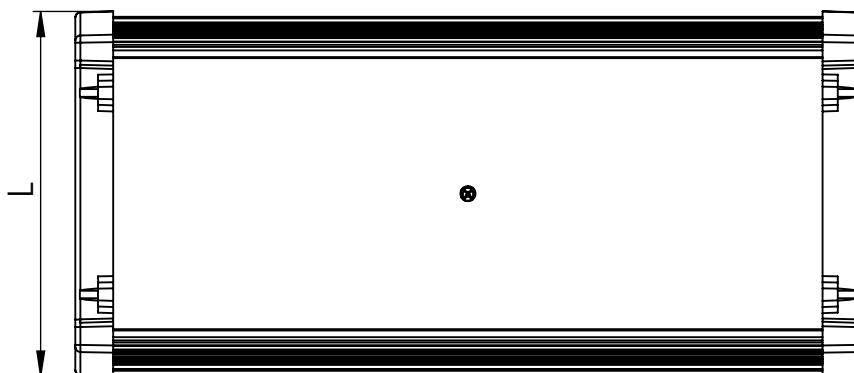

1 2 3 4 5 6

Código: OSFH/1200/80/FULL/10400/[K]/03/1/OC/107

Nome: ONNO SLIM FLEXIBLE HIGHBAY

Potência: 80W

Comprimento (C): 1211mm

Largura (L): 145mm

Altura (A): 63mm

Fluxo: 10400lm

Cor: Prata (03)

Lente: Esférica 107° (107)

Difusor: Policarbonato Texturizado (1)

Fixação: Olhal Cabo (OC)

Grau de Proteção: IP60

Ambiente: Interno

Temperatura Ambiente Máxima: 60°C

A