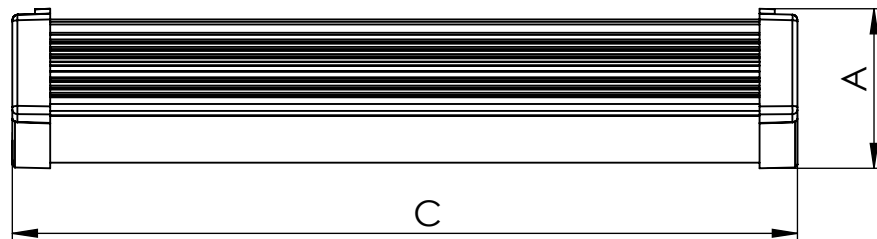

1 2 3 4 5 6

Código: OSFH/300/20/FULL/2600/[K]/03/1/OC/107

Nome: ONNO SLIM FLEXIBLE HIGHBAY

Potência: 20W

Comprimento (C): 311mm

Largura (L): 145mm

Altura (A): 63mm

Fluxo: 2600lm

Cor: Prata (03)

Lente: Esférica 107° (107)

Difusor: Policarbonato Texturizado (1)

Fixação: Olhal Cabo (OC)

Grau de Proteção: IP60

Ambiente: Interno

Temperatura Ambiente Máxima: 60°C

A