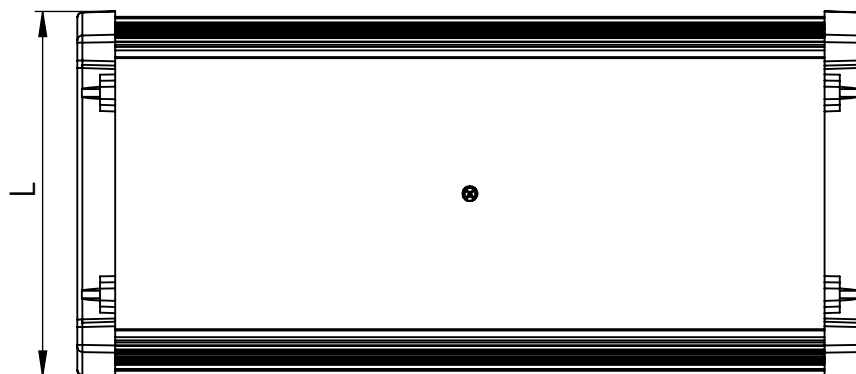

1 2 3 4 5 6

Código: OSFH/300/20/FULL/2600/[K]/03/1/OC/107

Nome: ONNO SLIM FLEXIBLE HIGHBAY

Potência: 20W

Comprimento (C): 311mm

Largura (L): 145mm

Altura (A): 63mm

Fluxo: 2600lm

Cor: Prata (03)

Lente: Esférica 107° (107)

Difusor: Policarbonato Texturizado (1)

Fixação: Olhal Cabo (OC)

Grau de Proteção: IP60

Ambiente: Interno

Temperatura Ambiente Máxima: 60°C

A